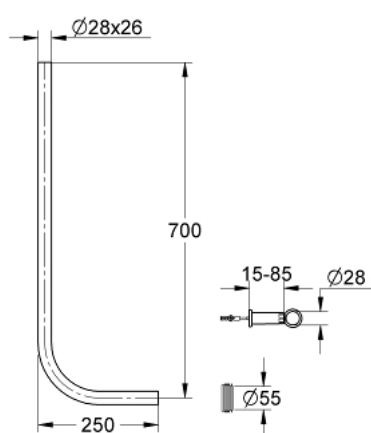

38 251 000 CONDUCTĂ DE SPĂLARE

DESCRIEREA PRODUSULUI

- Colour: cromat
- pentru valvă de descărcare WC
- Ø 28 x 1 mm
- 700 x 250 mm
- drept
- alamă
- material pentru montaj țeavă de spălare
- pentru distanța de la perete între 15 - 85 mm
- conector