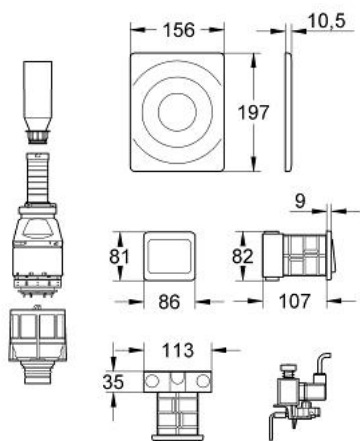

### DESCRIEREA PRODUSULUI

- Colour: cromat
- instalare îngropată
- placă de acționare 156 x 197 mm
- acționare la suprafață cu transformator
- voltaj de operare 230 V AC, 50 Hz, 5 VA
- cutie pentru montaj încastrat Ø 113 x 105 x 82 mm
- magnet de ridicare
- cablu de legătura 2.00 m

### PIESE DE SCHIMB , februarie 2002 – now

- 1: Placă de acționare (Spare part-nr. 43553000)
- 1.1: șurub (Spare part-nr. 43094000)
- 1.2: Cadru de montaj (Spare part-nr. 43215000)
- 1.2.1: Set de fixare (Spare part-nr. 4308500M)
- 2: Set de fixare (Spare part-nr. 4215800M)
- 3: Operator (Spare part-nr. 43661000)
- 4: Carcasă de acoperire (Spare part-nr. 43684000)
- 5: Buton de comandă (Spare part-nr. 43685000)
- 6: Magnet de ridicare (Spare part-nr. 42162000)
- 7: Supapă de evacuare Servo (Spare part-nr. 42690000)
- 7.1: Piston de evacuare (Spare part-nr. 43544000)
- 7.1.1: etanșare (Spare part-nr. 43808000)
- 8: Prelungire (Spare part-nr. 42689000)
- 9: Scaun de ventil (Spare part-nr. 42691000)