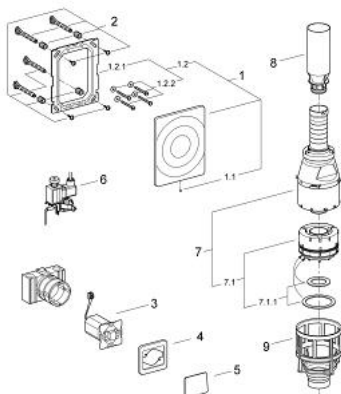

### DESCRIEREA PRODUSULUI

- Colour: cromat
- instalare îngropată
- placă de acționare 156 x 197 mm
- acționare la suprafață cu transformator
- voltaj de operare 230 V AC, 50 Hz, 5 VA
- cutie pentru montaj încastrat Ø 113 x 105 x 82 mm
- magnet de ridicare
- cablu de legătura 2.00 m

### PIESE DE SCHIMB , februarie 2002 – now

- 1: Placă de acționare (Spare part-nr. 43553000)
- 1.1: șurub (Spare part-nr. 43094000)
- 1.2: Cadru de montaj (Spare part-nr. 43215000)
- 1.2.1: Set de fixare (Spare part-nr. 4308500M)
- 2: Set de fixare (Spare part-nr. 4215800M)
- 3: Operator (Spare part-nr. 43661000)
- 4: Carcasă de acoperire (Spare part-nr. 43684000)
- 5: Buton de comandă (Spare part-nr. 43685000)
- 6: Magnet de ridicare (Spare part-nr. 42162000)
- 7: Supapă de evacuare Servo (Spare part-nr. 42690000)
- 7.1: Piston de evacuare (Spare part-nr. 43544000)
- 7.1.1: etanșare (Spare part-nr. 43808000)
- 8: Prelungire (Spare part-nr. 42689000)
- 9: Scaun de ventil (Spare part-nr. 42691000)