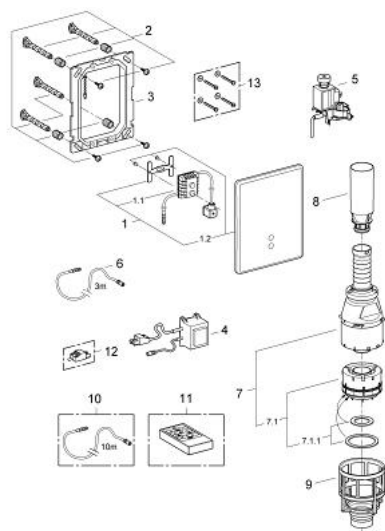

38 394 SD0 TECTRON SKATE DISPOZITIV ELECTRONIC CU INFRA-ROȘU

DESCRIEREA PRODUSULUI

- Colour: oțel inoxidabil
- pentru rezervor de apă GD2
- instalare îngropată
- certificat CE
- placă față 156 x 197 mm
- control infra-roșu
- magnet de ridicare
- transformator pentru instalare externă
- voltaj de operare 230 V AC
- 50/60 Hz, 18.7 VA
- timp de curgere ajustabil
- funcție de verificare a ledurilor/baterie
- ajustabil prin controlul cu infra-roșu 36 206
- cu valvă de descărcare servo
- GROHE EcoJoy tehnologie pentru reducerea consumului de apă

38 394 SD0 TECTRON SKATE DISPOZITIV ELECTRONIC CU INFRA-ROȘU

PIESE DE SCHIMB , ianuarie 2002 – now

- 1: Placă de acționare (Spare part-nr. 42174SD0)
- 1.1: Unitate electronică Tectron (Spare part-nr. 42189000)
- 1.2: Placă de acționare (Spare part-nr. 42191SD0)
- 2: Set de fixare (Spare part-nr. 4215800M)
- 2: Set de fixare (Spare part-nr. 43095000)
- 3: Cadru de montaj (Spare part-nr. 42736000)
- 4: Transformator (Spare part-nr. 42176000)
- 5: Magnet de ridicare (Spare part-nr. 42162000)
- 6: Cablu de prelungire (Spare part-nr. 36221000)
- 7: Supapă de evacuare Servo (Spare part-nr. 42690000)
- 7.1: Piston de evacuare (Spare part-nr. 43544000)
- 7.1.1: etanșare (Spare part-nr. 43808000)
- 8: Prelungire (Spare part-nr. 42689000)
- 9: Scaun de ventil (Spare part-nr. 42691000)
- 10: Cablu de prelungire (Spare part-nr. 36222000)*
- 11: Telecomandă cu infra-roșu (Spare part-nr. 36206000)*
- 12: Cuplaj cu ancorare automată 230 V (Spare part-nr. 42732000)*
- 13: Set de fixare (Spare part-nr. 43095000)*