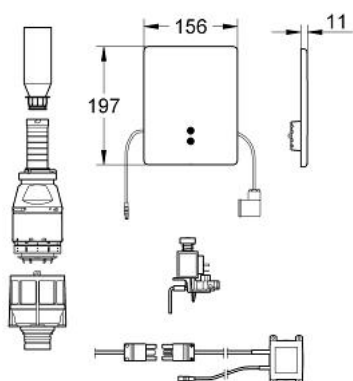

38 394 SD0 TECTRON SKATE DISPOZITIV ELECTRONIC CU INFRA-ROȘU

DESCRIEREA PRODUSULUI

- Colour: oțel inoxidabil
- pentru rezervor de apă GD2
- instalare îngropată
- certificat CE
- placă față 156 x 197 mm
- control infra-roșu
- magnet de ridicare
- transformator pentru instalare externă
- voltaj de operare 230 V AC
- 50/60 Hz, 18.7 VA
- timp de curgere ajustabil
- funcție de verificare a ledurilor/baterie
- ajustabil prin controlul cu infra-roșu 36 206
- cu valvă de descărcare servo
- GROHE EcoJoy tehnologie pentru reducerea consumului de apă

38 394 SD0 TECTRON SKATE DISPOZITIV ELECTRONIC CU INFRA-ROȘU

PIESE DE SCHIMB , ianuarie 2002 – now

- 1: Placă de acționare (Spare part-nr. 42174SD0)
- 1.1: Unitate electronică Tectron (Spare part-nr. 42189000)
- 1.2: Placă de acționare (Spare part-nr. 42191SD0)
- 2: Set de fixare (Spare part-nr. 4215800M)
- 2: Set de fixare (Spare part-nr. 43095000)
- 3: Cadru de montaj (Spare part-nr. 42736000)
- 4: Transformator (Spare part-nr. 42176000)
- 5: Magnet de ridicare (Spare part-nr. 42162000)
- 6: Cablu de prelungire (Spare part-nr. 36221000)
- 7: Supapă de evacuare Servo (Spare part-nr. 42690000)
- 7.1: Piston de evacuare (Spare part-nr. 43544000)
- 7.1.1: etanșare (Spare part-nr. 43808000)
- 8: Prelungire (Spare part-nr. 42689000)
- 9: Scaun de ventil (Spare part-nr. 42691000)
- 10: Cablu de prelungire (Spare part-nr. 36222000)*
- 11: Telecomandă cu infra-roșu (Spare part-nr. 36206000)*
- 12: Cuplaj cu ancorare automată 230 V (Spare part-nr. 42732000)*
- 13: Set de fixare (Spare part-nr. 43095000)*