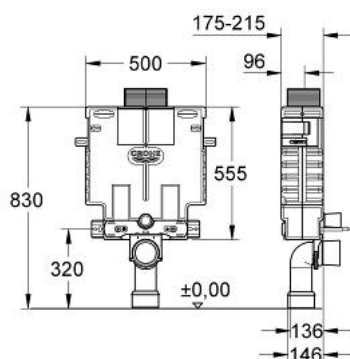

38 415 000 UNISSET PENTRU WC

DESCRIEREA PRODUSULUI

- cu rezervor de apă de 6-9 litri
- 0.82 m înălțime de instalare
- acționare de sus sau din față
- modul EPS de izolare fonică pentru zidărie
- adaptor pe șina pentru fixare modulară
- pentru instalare singulară sau pe șină
- șină de perete cu accesoriile de fixare pentru o singură instalare
- 2 bolțuri de fixare pentru WC
- distanța de fixare a bolțurilor 180/230 mm
- dispozitiv de fixare pentru ceramică
- racord flexibil Ø 80 mm
- adâncime ajustabilă
- set alimentare și evacuare
- cu rezervor de apă de 6-9 litri
- ventil pneumatic de evacuare cu 3 moduri de operare: spălare lungă sau start/stop sau spălare scurtă
- alimentare cu apă din stanga/dreapta sau de sus
- zgomot redus (grupa I în conformitate cu Specificațiile de Zgomot Germane)
- izolat împotriva condensului
- racord alimentare apă ½"
- ventil în unghi ½"
- gura de vizitare ajustabilă cu rol de protecție în timpul fazelor de construcție
- fără placă de acționare
- GROHE EcoJoy tehnologie pentru reducerea consumului de apă