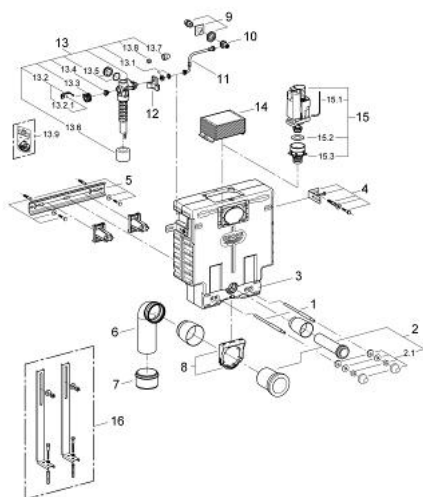

38 415 000 UNISSET PENTRU WC

PIESE DE SCHIMB , aprilie 2008 – now

1. 1: șurub filetat (Spare part-nr. 4276400M)
2. 2: Set WC de racord admisie și evacuare (Spare part-nr. 37311K00)
- 2.1: Dispozitiv de fixare lavoar (Spare part-nr. 43511SH0)
- 2.2: Conector (Spare part-nr. 37119000)
5. 3: Capac de acoperire (Spare part-nr. 43915000)
6. 4: Set de fixare, complet, 2 buc. (Spare part-nr. 4276300M)
7. 5: Șină (Spare part-nr. 43931000)
8. 6: PP-cot de ieșire DN 90 (Spare part-nr. 42327000)
9. 7: Adaptor Scurgere de 4" pentru F Rapid SI (Spare part-nr. 42242000)
10. 8: Suport pentru cot de ieșire (Spare part-nr. 42243000)
11. 9: Alimentare cu apă (Spare part-nr. 42234000)
12. 10: Robinet cu ventil de colț (Spare part-nr. 42235000)
13. 11: Manșon de preaplin (Spare part-nr. 43325000)
- 11.1: Disc de etanșare (Spare part-nr. 0319100M)
15. 12: Dispozitiv de susținere (Spare part-nr. 42195000)
16. 13: Vană de umplere (Spare part-nr. 37095000)
- 13.1: Braț (Spare part-nr. 43734000)
- 13.1.1: etanșare (Spare part-nr. 4377000M)
- 13.2: Cap de ventil (Spare part-nr. 43536000)
- 13.3: Membrană (Spare part-nr. 4375800M)
- 13.4: piuliță olandeză (Spare part-nr. 43735000)
- 13.5: FLOTOR Ventil, 5 buc. (Spare part-nr. 4379100M)
- 13.6: Set sigilii (Spare part-nr. 43722000)*
24. 14: Puț de vizitare pentru rezervor de apă (Spare part-nr. 42326000)
25. 15: AV1 complet (Spare part-nr. 42314000)
- 15.1: furtun pneumatic (Spare part-nr. 42319000)
- 15.2: etanșare (Spare part-nr. 42310000)
- 15.3: Scaun de ventil pentru GD2 (Spare part-nr. 42315000)
29. 16: Picioare de susținere (Spare part-nr. 37304000)*

* Optional accessories