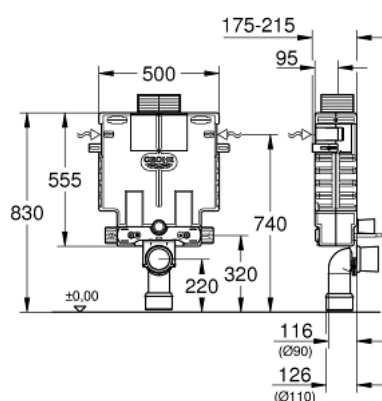

38 415 001 UNISSET ELEMENT FOR WC, 0.82 M INSTALLATION HEIGHT

DESCRIEREA PRODUSULUI

- cu rezervor de apă de 6-9 litri
- acționare de sus sau din față
- modul EPS de izolare fonică pentru zidărie
- adaptor pe șina pentru fixare modulară
- pentru instalare singulară sau pe șină
- șină de perete cu accesorii de fixare pentru o singură instalare
- 2 bolțuri de fixare pentru WC
- distanța de fixare a bolțurilor 180/230 mm
- dispozitiv de fixare pentru ceramică
- cot de ieșire Ø 90 mm
- adâncime ajustabilă
- set alimentare și evacuare
- flushing cistern 6 - 9 l containing the following features:
 - ventil pneumatic de evacuare cu 3 moduri de operare: spălare lungă sau start/stop sau spălare scurtă
 - alimentare cu apă din stanga/dreapta sau de sus
 - zgomot redus (grupa I în conformitate cu Specificațiile de Zgomot Germane)
 - izolat împotriva condensului
 - racord alimentare apă ½"
 - ventil în unghi ½"
 - gura de vizitare ajustabilă cu rol de protecție în timpul fazelor de construcție
- preparation for shower toilets with additional accessory 40 899 000 (sold separately)
- Pentru instalarea plăcilor de acționare compacte, te rugăm să comanzi cutia de revizie 40 950 000 (comercializată separat)