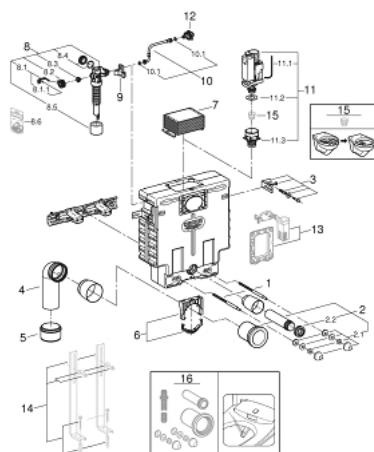

38 415 001 UNISSET ELEMENT FOR WC, 0.82 M INSTALLATION HEIGHT

PIESE DE SCHIMB , noiembrie 2021 – now

- 1: șurub filetat (Spare part-nr. 4276400M)
- 2: Set WC de racord admisie și evacuare (Spare part-nr. 37311K00)
- 2.1: Dispozitiv de fixare lavoar (Spare part-nr. 43511SH0)
- 2.2: Conector (Spare part-nr. 37119000)
- 3: Set de fixare, complet, 2 buc. (Spare part-nr. 4276300M)
- 4: PP-cot de ieșire DN 90 (Spare part-nr. 42327000)
- 5: Adaptor Scurgere de 4" pentru F Rapid SI (Spare part-nr. 42242000)
- 6: Suport pentru cot de ieșire (Spare part-nr. 42243000)
- 7: Puț de vizitare pentru rezervor de apă (Spare part-nr. 42326000)
- 8: Vană de umplere (Spare part-nr. 37095000)
- 8.1: Braț (Spare part-nr. 43734000)
- 8.1.1: etanșare (Spare part-nr. 4377000M)
- 8.2: Cap de ventil (Spare part-nr. 43536000)
- 8.3: Membrană (Spare part-nr. 4375800M)
- 8.4: piuliță olandeză (Spare part-nr. 43735000)
- 8.5: FLOTOR Ventil, 5 buc. (Spare part-nr. 4379100M)
- 8.6: Set sigilii (Spare part-nr. 43722000)*
- 9: Dispozitiv de susținere (Spare part-nr. 42195000)
- 10: Manșon de preaplin (Spare part-nr. 43325000)
- 10.1: Disc de etanșare (Spare part-nr. 0319100M)
- 11: AV1 complet (Spare part-nr. 42314000)
- 11.1: furtun pneumatic (Spare part-nr. 42319000)
- 11.2: etanșare (Spare part-nr. 42310000)
- 11.3: Scaun de ventil pentru GD2 (Spare part-nr. 42315000)
- 12: Water connection (Spare part-nr. 48561000)*
- 13: Set retro-fit (Spare part-nr. 38796000)*
- 14: Picioare de susținere (Spare part-nr. 37304000)*
- 15: Restrictor de debit (Spare part-nr. 42300000)*
- 16: Set instalare retrofit pentru vasele de toaletă cu funcție de bideu Sensia Are na și IGS (Spare part-nr. 40899000)*

* Optional accessories