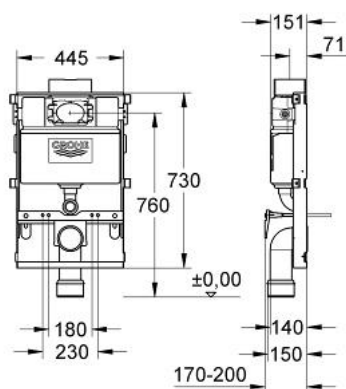

### DESCRIEREA PRODUSULUI

- cu rezervor de apă de 6-9 litri
- 0.83 m înălțime de instalare
- acționare de sus sau din față
- pentru instalări pe perete sau de sine stătătoare
- cadru de oțel
- pentru placare uscată, complet pre-asamblat
- cu racorduri fixe
- profil de fixare
- 2 bolțuri de fixare pentru WC
- distanța de fixare a bolțurilor 180/230 mm
- PP racord flexibil  $\varnothing$  80/100 mm
- distanțier  $\varnothing$  80 mm
- set alimentare și evacuare
- ventil pneumatic de evacuare cu 3 moduri de operare: spălare lungă sau start/stop sau spălare scurtă
- alimentare cu apă din stânga/dreapta sau spate
- zgomot redus (grupa I în conformitate cu Specificațiile de Zgomot Germane)
- izolat împotriva condensului
- racord alimentare apă  $\frac{1}{2}$ "
- ventil în unghi  $\frac{1}{2}$ "
- fără placă de acționare