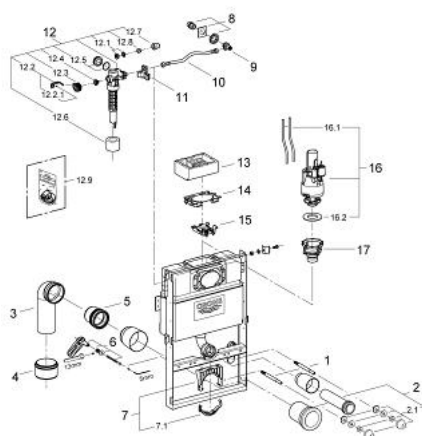

38 430 000 RAPID PRO PENTRU WC SUSPENDAT ÎN PERETE

PIESE DE SCHIMB , ianuarie 2002 – now

1. 1: șurub filetat (Spare part-nr. 43023000)
   - 2: Set WC de racord admisie și evacuare (Spare part-nr. 37311K00)
   - 2.1: Dispozitiv de fixare lavoar (Spare part-nr. 43511SH0)
   - 2.2: Conector (Spare part-nr. 37119000)
   - 3: Cot (Spare part-nr. 43909000)
   - 4: Adaptor Scurgere de 4" pentru F Rapid SI (Spare part-nr. 42242000)
   - 5: Conductă de distanțare 3" (Spare part-nr. 42766000)
   - 6: Wall Holder (Spare part-nr. 42952000)
   - 7: Suport pentru cot de ieșire (Spare part-nr. 42243000)
   - 7.1: inel (Spare part-nr. 42949000)
   - 8: Alimentare cu apă (Spare part-nr. 42234000)
   - 9: Robinet cu ventil de colț (Spare part-nr. 42235000)
   - 10: Țeavă (Spare part-nr. 42233000)
   - 10.1: Disc de etanșare (Spare part-nr. 0319100M)
   - 11: Dispozitiv de susținere (Spare part-nr. 42195000)
   - 12: Vană de umplere (Spare part-nr. 37095000)
   - 12.1: Braț (Spare part-nr. 43734000)
   - 12.1.1: etanșare (Spare part-nr. 4377000M)
   - 12.2: Cap de ventil (Spare part-nr. 43536000)
   - 12.3: Membrană (Spare part-nr. 4375800M)
   - 12.4: piuliță olandeză (Spare part-nr. 43735000)
   - 12.5: FLOTOR Ventil, 5 buc. (Spare part-nr. 4379100M)
   - 12.6: Set sigilii (Spare part-nr. 43722000)*
   - 13: protecție pentru acces de întreținere (Spare part-nr. 42200000)
   - 14: Placă protectoare (Spare part-nr. 42199000)
   - 15: Trecere (Spare part-nr. 42196000)
   - 16: Supapă de golire (Spare part-nr. 42774000)
   - 16.1: Tuburi (Spare part-nr. 42775000)
   - 16.2: etanșare (Spare part-nr. 4285200M)
   - 17: Scaun de ventil (Spare part-nr. 42198000)
2. Optional accessories