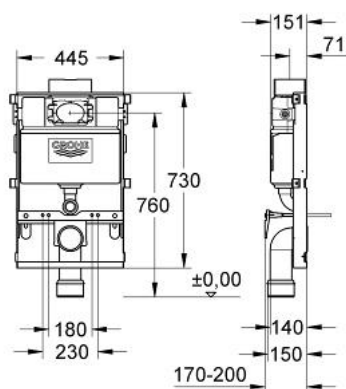

38 462 000 **RAPID PRO ELEMENT FOR WC**

38 462 000 RAPID PRO ELEMENT FOR WC

PIESE DE SCHIMB , ianuarie 2002 – now

- 1: șurub filetat (Spare part-nr. 43023000)
- 2: Set WC de racord admisie și evacuare (Spare part-nr. 37311K00)
- 2.1: Dispozitiv de fixare lavoar (Spare part-nr. 43511SH0)
- 2.2: Conector (Spare part-nr. 37119000)
- 3: Cot (Spare part-nr. 43909000)
- 4: Adaptor Scurgere de 4" pentru F Rapid SI (Spare part-nr. 42242000)
- 5: Conductă de distanțare 3" (Spare part-nr. 42766000)
- 6: Wall Holder (Spare part-nr. 42952000)
- 7: Suport pentru cot de ieșire (Spare part-nr. 42243000)
- 7.1: inel (Spare part-nr. 42949000)
- 8: Alimentare cu apă (Spare part-nr. 42234000)
- 9: Robinet cu ventil de colț (Spare part-nr. 42235000)
- 10: Țeavă (Spare part-nr. 42233000)
- 10.1: Disc de etanșare (Spare part-nr. 0319100M)
- 11: Dispozitiv de susținere (Spare part-nr. 42195000)
- 12: Vană de umplere (Spare part-nr. 37095000)
- 12.1: Braț (Spare part-nr. 43734000)
- 12.1.1: etanșare (Spare part-nr. 4377000M)
- 12.2: Cap de ventil (Spare part-nr. 43536000)
- 12.3: Membrană (Spare part-nr. 4375800M)
- 12.4: piuliță olandeză (Spare part-nr. 43735000)
- 12.5: FLOTOR Ventil, 5 buc. (Spare part-nr. 4379100M)
- 12.6: Set sigilii (Spare part-nr. 43722000)*
- 13: protecție pentru acces de întreținere (Spare part-nr. 42200000)
- 14: Placă protectoare (Spare part-nr. 42199000)
- 15: Braț (Spare part-nr. 42197000)
- 16: Trecere (Spare part-nr. 42196000)
- 17: valva de evacuare (Spare part-nr. 42899000)
- 17.1: Piston de evacuare (Spare part-nr. 43544000)
- 17.1.1: etanșare (Spare part-nr. 43808000)
- 18: Scaun de ventil (Spare part-nr. 42691000)