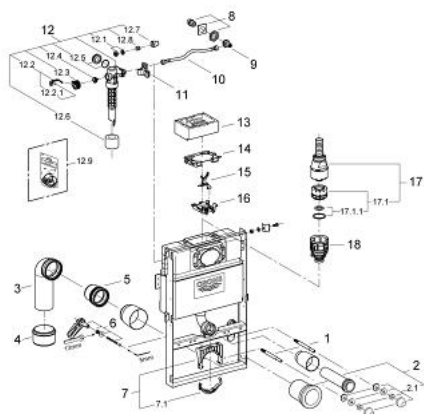

38 462 000 **RAPID PRO ELEMENT FOR WC**

38 462 000 RAPID PRO ELEMENT FOR WC

PIESE DE SCHIMB , ianuarie 2002 – now

- 1: șurub filetat (Spare part-nr. 43023000)
- 2: Set WC de racord admisie și evacuare (Spare part-nr. 37311K00)
- 2.1: Dispozitiv de fixare lavoar (Spare part-nr. 43511SH0)
- 2.2: Conector (Spare part-nr. 37119000)
- 3: Cot (Spare part-nr. 43909000)
- 4: Adaptor Scurgere de 4" pentru F Rapid SI (Spare part-nr. 42242000)
- 5: Conductă de distanțare 3" (Spare part-nr. 42766000)
- 6: Wall Holder (Spare part-nr. 42952000)
- 7: Suport pentru cot de ieșire (Spare part-nr. 42243000)
- 7.1: inel (Spare part-nr. 42949000)
- 8: Alimentare cu apă (Spare part-nr. 42234000)
- 9: Robinet cu ventil de colț (Spare part-nr. 42235000)
- 10: Țeavă (Spare part-nr. 42233000)
- 10.1: Disc de etanșare (Spare part-nr. 0319100M)
- 11: Dispozitiv de susținere (Spare part-nr. 42195000)
- 12: Vană de umplere (Spare part-nr. 37095000)
- 12.1: Braț (Spare part-nr. 43734000)
- 12.1.1: etanșare (Spare part-nr. 4377000M)
- 12.2: Cap de ventil (Spare part-nr. 43536000)
- 12.3: Membrană (Spare part-nr. 4375800M)
- 12.4: piuliță olandeză (Spare part-nr. 43735000)
- 12.5: FLOTOR Ventil, 5 buc. (Spare part-nr. 4379100M)
- 12.6: Set sigilii (Spare part-nr. 43722000)*
- 13: protecție pentru acces de întreținere (Spare part-nr. 42200000)
- 14: Placă protectoare (Spare part-nr. 42199000)
- 15: Braț (Spare part-nr. 42197000)
- 16: Trecere (Spare part-nr. 42196000)
- 17: valva de evacuare (Spare part-nr. 42899000)
- 17.1: Piston de evacuare (Spare part-nr. 43544000)
- 17.1.1: etanșare (Spare part-nr. 43808000)
- 18: Scaun de ventil (Spare part-nr. 42691000)