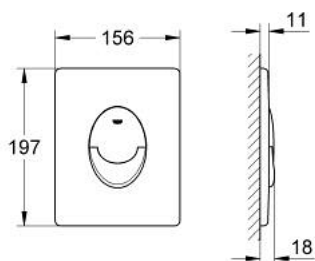

38 505 KF0 SKATE AIR PLACĂ DE ACȚIONARE

DESCRIEREA PRODUSULUI

- Colour: phantom black
- pentru acționare cu dublă spălare sau start & stop
- pentru ventil de evacuare pneumatic
- instalare verticală
- 156 x 197 mm
- fabricat din ABS
- se utilizează în combinație cu rezervoarele Rapid SL și Uniset GD 2
- for use with Rapid SLX please order shaft 66 791 000 (sold separately)

38 505 KF0 SKATE AIR PLACĂ DE ACȚIONARE

PIESE DE SCHIMB , aprilie 2022 – now

1: șurub (Spare part-nr. 6636200M)

2: Cadru de montaj (Spare part-nr. 43207000)

3: Set de fixare (Spare part-nr. 4308500M)*

4: Set de fixare (Spare part-nr. 4215800M)*