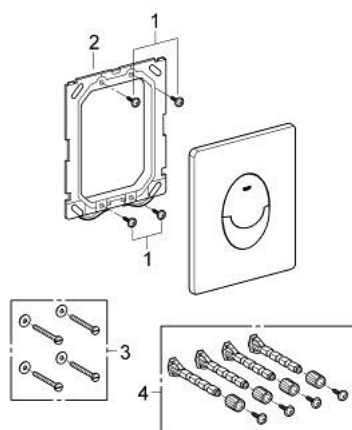

38 505 KF0 SKATE AIR PLACĂ DE ACȚIONARE

DESCRIEREA PRODUSULUI

- Colour: phantom black
- pentru acționare cu dublă spălare sau start & stop
- pentru ventil de evacuare pneumatic
- instalare verticală
- 156 x 197 mm
- fabricat din ABS
- se utilizează în combinație cu rezervoarele Rapid SL și Uniset GD 2
- for use with Rapid SLX please order shaft 66 791 000 (sold separately)

38 505 KF0 SKATE AIR PLACĂ DE ACȚIONARE

PIESE DE SCHIMB , aprilie 2022 – now

1: șurub (Spare part-nr. 6636200M)

2: Cadru de montaj (Spare part-nr. 43207000)

3: Set de fixare (Spare part-nr. 4308500M)*

4: Set de fixare (Spare part-nr. 4215800M)*