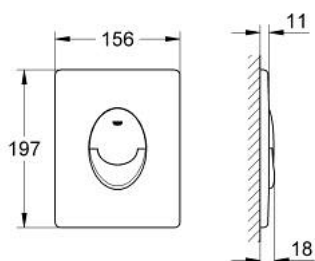

38 505 KV0 SKATE AIR PLACĂ DE ACȚIONARE

DESCRIEREA PRODUSULUI

- Colour: glossy black
- pentru acționare cu dublă spălare sau start & stop
- pentru ventil de evacuare pneumatic AV1
- instalare verticală
- 156 x 197 mm
- fabricat din ABS
- finisaj GROHE LongLife
- se utilizează în combinație cu rezervoarele Rapid SL și Uniset GD 2
- for use with Rapid SLX please order shaft 66 791 000 (sold separately)

38 505 KV0 SKATE AIR PLACĂ DE ACȚIONARE

PIESE DE SCHIMB , mai 2021 – now

- 1: șurub (Spare part-nr. 6636200M)
- 2: Cadru de montaj (Spare part-nr. 43207000)
- 3: Set de fixare (Spare part-nr. 4308500M)*
- 4: Set de fixare (Spare part-nr. 4215800M)*