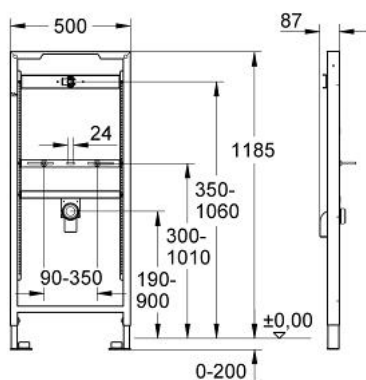

38 517 000 **RAPID SL PENTRU PISOAR**

DESCRIEREA PRODUSULUI

- fără armătură
- 1.20 m înălțime de instalare
- pentru instalare pe perete sau pereți de compartimentare
- cadru de oțel, autoportant
- pentru placare uscată, complet pre-asamblat
- suport de conectare ajustabil în înălțime
- ajustare rapidă, blocabilă
- elemente de fixare
- certificat TÜV
- HT-cot de ieșire Ø 50 mm
- set de racord alimentare
- bolțuri de fixare M8, cu dispozitiv de fixare pentru vasul ceramic
- fără accesorii pentru instalările pe perete
- preajustat pentru vasul de pisoar Aller

38 517 000 **RAPID SL PENTRU PISOAR**

PIESE DE SCHIMB , octombrie 2008 – now

1: stativ (Spare part-nr. 42236000)

2: Cot 2" (Spare part-nr. 42943000)

2.1: stativ (Spare part-nr. 42236000)

3: șurub filetat (Spare part-nr. 43078000)