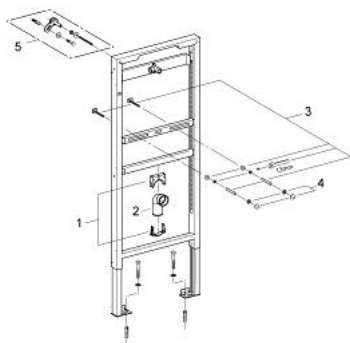

38 517 000 **RAPID SL PENTRU PISOAR**

DESCRIEREA PRODUSULUI

- fără armătură
- 1.20 m înălțime de instalare
- pentru instalare pe perete sau pereți de compartimentare
- cadru de oțel, autoportant
- pentru placare uscată, complet pre-asamblat
- suport de conectare ajustabil în înălțime
- ajustare rapidă, blocabilă
- elemente de fixare
- certificat TÜV
- HT-cot de ieșire Ø 50 mm
- set de racord alimentare
- bolțuri de fixare M8, cu dispozitiv de fixare pentru vasul ceramic
- fără accesorii pentru instalările pe perete
- preajustat pentru vasul de pisoar Aller

38 517 000 **RAPID SL PENTRU PISOAR**

PIESE DE SCHIMB , octombrie 2008 – now

1: stativ (Spare part-nr. 42236000)

2: Cot 2" (Spare part-nr. 42943000)

2.1: stativ (Spare part-nr. 42236000)

3: șurub filetat (Spare part-nr. 43078000)