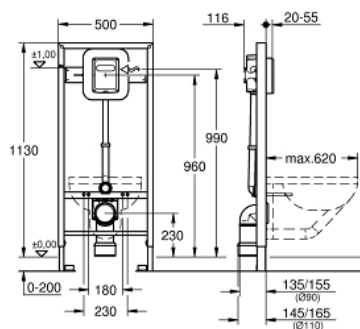

38 519 001 RAPID SL MODUL DE MONTAJ PENTRU WC CU VENTIL DE EVACUARE, ÎNĂLȚIME INSTALARE 1.13M

DESCRIEREA PRODUSULUI

- Colour: cromat
- ventil de descărcare 6-9 litri
- pentru acționare manuală / electronică
- pentru instalare pe perete sau pereți de compartimentare
- steel frame with foil coating/hot galvanized,self-supporting
- pentru placare uscată, complet pre-asamblat
- ajustare rapidă, blocabilă
- elemente de fixare
- certificat TÜV
- 2 bolțuri de fixare pentru WC
- distanța de fixare a bolțurilor 180/230 mm
- vase de WC cu suprafața de rezemare mică (mai mică de 205 mm)
necesită un accesoriu suplimentar 38 779 000
- cot de ieșire din PP Ø 90 mm
- adâncime ajustabilă
- PP reducer Ø 90/110 mm
- set alimentare și evacuare
- acționare manuală/electronică
- ajustabil
- zgomot redus (grupa I în conformitate cu Specificațiile de Zgomot Germane)
- ¾"
- stop valve
- ajustabil între 6 - 9 l
- flush bend
- ajustarea debitului
- pentru instalare pe perete, te rugăm să comanzi suportul de prindere de perete 38 558 00M (comercializat separat)