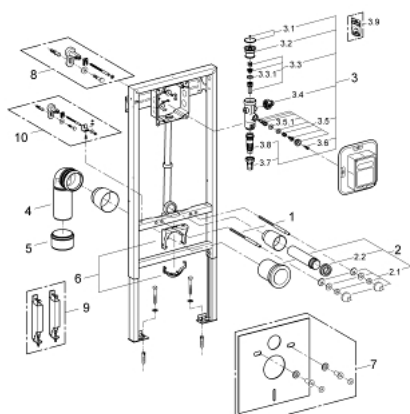

38 519 001 **RAPID SL MODUL DE MONTAJ PENTRU WC CU VENTIL DE EVACUARE, ÎNĂLȚIME INSTALARE 1.13M**

PIESE DE SCHIMB , septembrie 2012 – now

- 1: șurub filetat (Spare part-nr. 4276400M)
- 2: Set WC de racord admisie și evacuare (Spare part-nr. 37311K00)
- 2.1: Dispozitiv de fixare lavoar (Spare part-nr. 43511SH0)
- 2.2: Conector (Spare part-nr. 37119000)
- 3: Ventil de curgere pentru WC (Spare part-nr. 37153000)
- 3.1: Volan de manevră (Spare part-nr. 43043000)
- 3.2: capac de protecție (Spare part-nr. 43122000)
- 3.3: Piston (Spare part-nr. 43451000)
- 3.3.1: Manșon (Spare part-nr. 4376900M)
- 3.4: Oprire alimentare (Spare part-nr. 43405000)
- 3.5: Ventil de siguranță (Spare part-nr. 43422000)
- 3.5.1: Membrană (Spare part-nr. 4377300M)
- 3.6: Tijă de comandă (Spare part-nr. 43067000)
- 3.7: Orificiu de scurgere (Spare part-nr. 43326000)
- 3.8: Orificiu de ieșire al supapei de reglare a debitului (Spare part-nr. 43407000)
- 3.9: Set sigilii (Spare part-nr. 43012000)*
- 4: PP-cot de ieșire DN 90 (Spare part-nr. 42327000)
- 5: Adaptor Scurgere de 4" pentru F Rapid SL (Spare part-nr. 42242000)
- 6: Suport pentru cot de ieșire (Spare part-nr. 42243000)
- 7: Set pentru protecție anti zgomot (Spare part-nr. 37131000)*
- 8: Suport de perete (Spare part-nr. 3855800M)*
- 9: Accesorii (Spare part-nr. 38779000)*
- 10: Rapid SL unghi de montare (Spare part-nr. 38733000)*

* Optional accessories