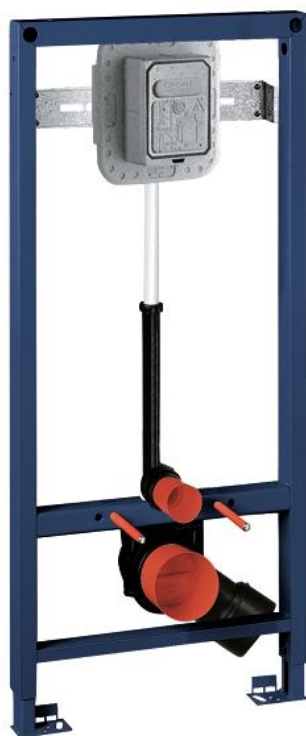

38 519 001 RAPID SL MODUL DE MONTAJ PENTRU WC CU VENTIL DE EVACUARE, ÎNĂLȚIME INSTALARE 1.13M

DESCRIEREA PRODUSULUI

- Colour: cromat
- ventil de descărcare 6-9 litri
- pentru acționare manuală / electronică
- pentru instalare pe perete sau pereți de compartimentare
- steel frame with foil coating/hot galvanized,self-supporting
- pentru placare uscată, complet pre-asamblat
- ajustare rapidă, blocabilă
- elemente de fixare
- certificat TÜV
- 2 bolțuri de fixare pentru WC
- distanța de fixare a bolțurilor 180/230 mm
- vase de WC cu suprafața de rezemare mică (mai mică de 205 mm)
necesită un accesoriu suplimentar 38 779 000
- cot de ieșire din PP Ø 90 mm
- adâncime ajustabilă
- PP reducer Ø 90/110 mm
- set alimentare și evacuare
- acționare manuală/electronică
- ajustabil
- zgomot redus (grupa I în conformitate cu Specificațiile de Zgomot Germane)
- ¾"
- stop valve
- ajustabil între 6 - 9 l
- flush bend
- ajustarea debitului
- pentru instalare pe perete, te rugăm să comanzi suportul de prindere de perete 38 558 00M (comercializat separat)