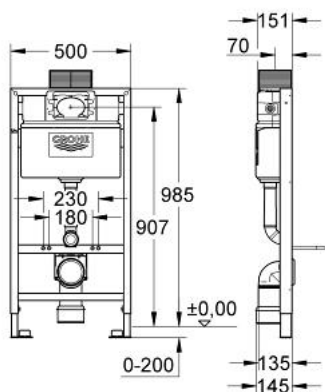

38 525 000 **RAPID SL PENTRU WC**

DESCRIEREA PRODUSULUI

- cu rezervor de apă de 6-9 litri
- pentru instalare pe perete sau pereți de compartimentare
- 1.00 m înălțime de instalare
- cadru de oțel, autoportant
- pentru placare uscată, complet pre-asamblat
- cu racorduri fixe
- ajustare rapidă, blocabilă
- elemente de fixare
- certificat TÜV
- 2 bolțuri de fixare pentru WC
- dispozitiv de fixare pentru ceramică
- distanța de fixare a bolțurilor 180/230 mm
- racord flexibil Ø 80 mm
- adâncime ajustabilă
- reducție Ø 80/100 mm
- set alimentare și evacuare
- cu rezervor de apă de 6-9 litri
- ventil pneumatic de evacuare cu 3 moduri de operare: spălare lungă sau start/stop sau spălare scurtă
- acționare de sus sau din față
- alimentare cu apă din stânga/dreapta sau spate
- zgomot redus (grupa I în conformitate cu Specificațiile de Zgomot Germane)
- izolat împotriva condensului
- conexiune de ½" la alimentarea cu apă incluzând ventil în unghi integrat și furtun flexibil filetat care se montează prin împingere
- gura de vizitare ajustabilă cu rol de protecție în timpul fazelor de construcție
- fără accesorii pentru instalările pe perete
- fără placă de acționare
- GROHE EcoJoy tehnologie pentru reducerea consumului de apă