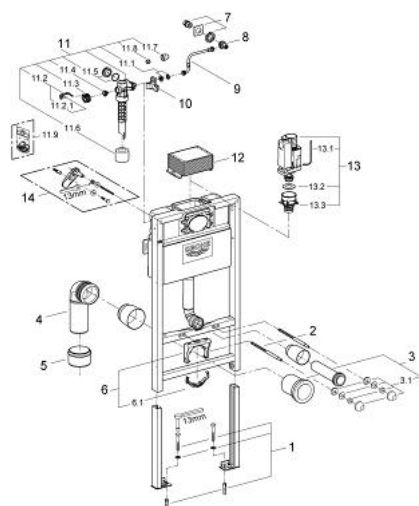

38 525 000 **RAPID SL PENTRU WC**

PIESE DE SCHIMB , aprilie 2008 – now

- 1: șurub filetat (Spare part-nr. 4276400M)
- 2: Set WC de racord admisie și evacuare (Spare part-nr. 37311K00)
- 2.1: Dispozitiv de fixare lavoar (Spare part-nr. 43511SH0)
- 2.2: Conector (Spare part-nr. 37119000)
- 3: PP-cot de ieșire DN 90 (Spare part-nr. 42327000)
- 4: Adaptor Scurgere de 4" pentru F Rapid SL (Spare part-nr. 42242000)
- 5: Suport pentru cot de ieșire (Spare part-nr. 42243000)
- 6: Alimentare cu apă (Spare part-nr. 42234000)
- 7: Robinet cu ventil de colț (Spare part-nr. 42235000)
- 8: Manșon de preaplin (Spare part-nr. 43325000)
- 8.1: Disc de etanșare (Spare part-nr. 0319100M)
- 9: Dispozitiv de susținere (Spare part-nr. 42195000)
- 10: Vană de umplere (Spare part-nr. 37095000)
- 10.1: Braț (Spare part-nr. 43734000)
- 10.1.1: etanșare (Spare part-nr. 4377000M)
- 10.2: Cap de ventil (Spare part-nr. 43536000)
- 10.3: Membrană (Spare part-nr. 4375800M)
- 10.4: piuliță olandeză (Spare part-nr. 43735000)
- 10.5: FLOTOR Ventil, 5 buc. (Spare part-nr. 4379100M)
- 10.6: Set sigilii (Spare part-nr. 43722000)*
- 11: Puț de vizitare pentru rezervor de apă (Spare part-nr. 42326000)
- 12: AV1 complet (Spare part-nr. 42314000)
- 12.1: furtun pneumatic (Spare part-nr. 42319000)
- 12.2: etanșare (Spare part-nr. 42310000)
- 12.3: Scaun de ventil pentru GD2 (Spare part-nr. 42315000)
- 13: Suport de perete (Spare part-nr. 3855800M)*

* Optional accessories