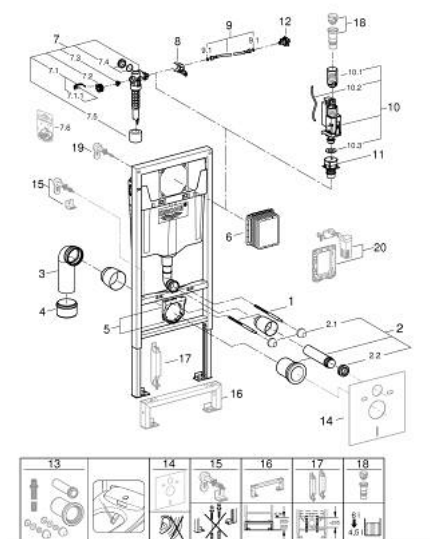

38 528 001 RAPID SL REZERVOR ÎNCASTRAT PENTRU WC, ÎNĂLȚIME DE 1.13 M

PIESE DE SCHIMB , septembrie 2022 – now

1. 1: șurub filetat (Spare part-nr. 4276400M)
2. 2: Set WC de racord admisie și evacuare (Spare part-nr. 37311K00)
- 2.1: Dispozitiv de fixare lavoar (Spare part-nr. 43511SH0)
- 2.2: Conector (Spare part-nr. 37119000)
5. 3: PP-cot de ieșire DN 90 (Spare part-nr. 42327000)
6. 4: Adaptor Scurgere de 4" pentru F Rapid SL (Spare part-nr. 42242000)
7. 5: Suport pentru cot de ieșire (Spare part-nr. 42243000)
8. 6: Puț de vizitare (Spare part-nr. 66791000)
9. 7: Vană de umplere (Spare part-nr. 37095000)
- 7.1: Braț (Spare part-nr. 43734000)
- 7.1.1: etanșare (Spare part-nr. 4377000M)
- 7.2: Cap de ventil (Spare part-nr. 43536000)
- 7.3: Membrană (Spare part-nr. 4375800M)
- 7.4: piuliță olandeză (Spare part-nr. 43735000)
- 7.5: FLOTOR Ventil, 5 buc. (Spare part-nr. 4379100M)
- 7.6: Set sigilii (Spare part-nr. 43722000)*
17. 8: Dispozitiv de susținere (Spare part-nr. 42246000)
18. 9: Țeavă (Spare part-nr. 42233000)
- 9.1: Disc de etanșare (Spare part-nr. 0319100M)
20. 10: Dual Flush discharge valve AV1 (Spare part-nr. 42320000)
- 10.1: Prolungire pentru Conductă de preaplin (Spare part-nr. 42313000)
- 10.2: furtun pneumatic (Spare part-nr. 42319000)
- 10.3: etanșare (Spare part-nr. 42310000)
24. 11: Scaun de ventil pentru GD2 (Spare part-nr. 42315000)
25. 12: Water connection (Spare part-nr. 48561000)
26. 13: Set instalare retrofit pentru vasele de toaletă cu funcție de bideu Sensia Arena și IGS (Spare part-nr. 40899000)
27. 14: Set pentru protecție anti zgomot (Spare part-nr. 37131000)*
28. 15: Xtra wall brackets, flexible placing (Spare part-nr. 38733000)*
29. 16: Prolungire (Spare part-nr. 38629000)*
30. 17: Accesorii (Spare part-nr. 38779000)*
31. 18: 4,5 l Adaptor pentru GD2 (Spare part-nr. 42333000)*
32. 19: Suport de perete (Spare part-nr. 3855800M)*
33. 20: Rapid SL connection set for shower WC (Spare part-nr. 38925000)*
34. 21: Set retro-fit (Spare part-nr. 38796000)*

* Optional accessories