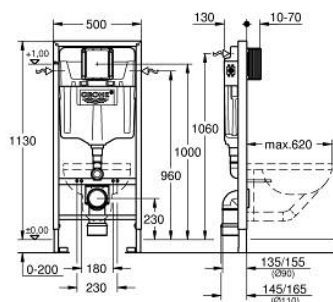

38 528 001 RAPID SL REZERVOR ÎNCASTRAT PENTRU WC, ÎNĂLȚIME DE 1.13 M

DESCRIEREA PRODUSULUI (1/2)

- rezervor de apă GD2, 6 - 9 l
- pentru instalare pe perete sau pereți de compartimentare
- cadru de oțel, autoportant
- pentru placare uscată, complet pre-asamblat
- cu racorduri fixe
- ajustare rapidă, blocabilă
- elemente de fixare
- certificat TÜV
- 2 bolțuri de fixare pentru WC
- dispozitiv de fixare pentru ceramică
- vasele de WC cu suprafața de rezemare mică (mai mică de 205 mm) necesită un accesoriu suplimentar 38 779 000
- distanța de fixare a bolțurilor 180/230 mm
- cot de ieșire Ø 90 mm
- adâncime ajustabilă
- reductor Ø 90/110 mm
- set alimentare și evacuare
- rezervor GD 2, 6 - 9 l, cu următoarele caracteristici:
- ajustat din fabrică la 6 și 3 litri
- ventil pneumatic de evacuare cu 3 moduri de operare: spălare lungă sau start/stop sau spălare scurtă
- alimentare cu apă din stânga/dreapta sau spate
- zgomot redus (grupa I în conformitate cu Specificațiile de Zgomot Germane)
- izolat împotriva condensului
- conexiune de ½" la alimentare cu apă incluzând ventil în unghi integrat și furtun flexibil filetat care se montează prin împingere
- nu necesită unelte pentru instalare pentru montarea gurii de vizitare în timpul fazelor de instalare
- pentru montare verticală sau orizontală
- pentru instalare pe perete, te rugăm să comanzi suportul de prindere de perete 38 558 00M (comercializat separat)

Pure Freude
an Wasser

38 528 001 **RAPID SL REZERVOR ÎNCASTRAT PENTRU WC, ÎNĂLȚIME DE 1.13 M**

DESCRIEREA PRODUSULUI (2/2)

- pentru montarea clapetelor de acționare mici, te rugăm să comanzi
burduful de vizitare 40 911 000 (se comercializează separat)