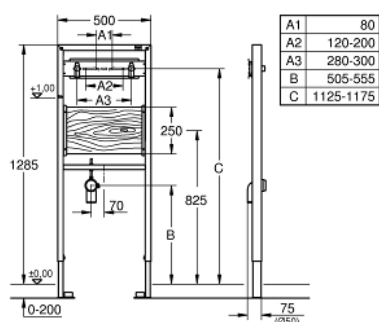

38 544 000 RAPID SL PENTRU SPĂLĂTOR

DESCRIEREA PRODUSULUI

- pentru baterii montate pe perete
- 1.30 m înălțime de instalare
- pentru instalare pe perete sau pereți de compartimentare
- cadru de oțel, autoportant
- pentru placare uscată, complet pre-asamblat
- cu racorduri fixe
- ajustare rapidă, blocabilă
- elemente de fixare
- certificat TÜV
- placaj impermeabil
- HT-cot de ieșire Ø 50 mm
- 2 racorduri cu protecție zgomot DN 15
- pentru instalare pe perete, te rugăm să comanzi suportul de prindere de perete 38 558 00M (comercializat separat)

38 544 000 **RAPID SL PENTRU SPĂLĂTOR**

PIESE DE SCHIMB , noiembrie 2008 – now

1: legătură de montaj (Spare part-nr. 42944000)

2: Cot 2" (Spare part-nr. 42943000)

2.1: stativ (Spare part-nr. 42236000)

3: Suport de perete (Spare part-nr. 3855800M)*