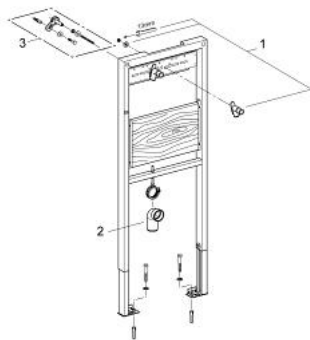

38 544 000 RAPID SL PENTRU SPĂLĂTOR

DESCRIEREA PRODUSULUI

- pentru baterii montate pe perete
- 1.30 m înălțime de instalare
- pentru instalare pe perete sau pereți de compartimentare
- cadru de oțel, autoportant
- pentru placare uscată, complet pre-asamblat
- cu racorduri fixe
- ajustare rapidă, blocabilă
- elemente de fixare
- certificat TÜV
- placaj impermeabil
- HT-cot de ieșire Ø 50 mm
- 2 racorduri cu protecție zgomot DN 15
- pentru instalare pe perete, te rugăm să comanzi suportul de prindere de perete 38 558 00M (comercializat separat)

38 544 000 **RAPID SL PENTRU SPĂLĂTOR**

PIESE DE SCHIMB , noiembrie 2008 – now

1: legătură de montaj (Spare part-nr. 42944000)

2: Cot 2" (Spare part-nr. 42943000)

2.1: stativ (Spare part-nr. 42236000)

3: Suport de perete (Spare part-nr. 3855800M)*