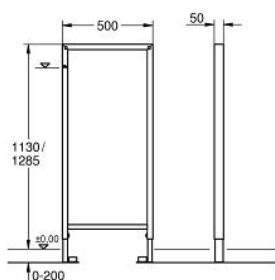

38 548 001 **RAPID SL EMPTY ELEMENT, 1.13 M INSTALLATION HEIGHT**

DESCRIEREA PRODUSULUI

- pentru instalarea bolțurilor sau pentru a compensa distanța dintre două elemente (60 - 170 cm) sau pentru
- pentru instalare spate în spate
- certificat TÜV
- pentru instalare pe perete, te rugăm să comanzi suportul de prindere de perete 38 558 00M (comercializat separat)

38 548 001 **RAPID SL EMPTY ELEMENT, 1.13 M INSTALLATION HEIGHT**

PIESE DE SCHIMB , august 2008 – now

1: Suport de perete (Spare part-nr. 3855800M)*

* Optional accessories