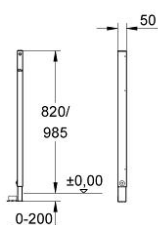

38 550 000 **RAPID SL ELEMENT DE SPRIJIN**

DESCRIEREA PRODUSULUI

- 0.82/1.00 m înălțime de instalare
- pentru a umple distanța dintre doua elemente 60 - 120 cm
- fără accesorii pentru instalările pe perete