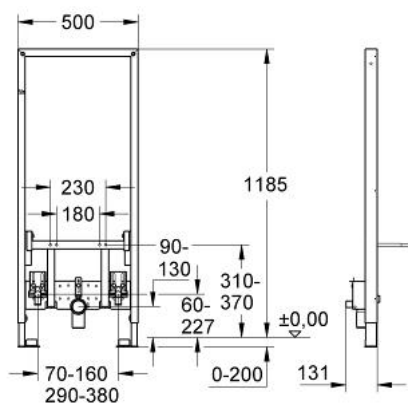

### DESCRIEREA PRODUSULUI

- 1.20 m înălțime de instalare
- cadru de oțel, autoportant
- pentru instalare pe perete sau pereți de compartimentare
- complet pre-asamblat
- înălțime de instalare ajustabilă
- ajustare rapidă, blocabilă
- certificat TÜV
- elemente de fixare
- bolțuri de fixare pentru bideu
- HT-cot de ieșire Ø 50 mm
- garnitură de etanșare Ø 32 mm
- 2 racorduri cu protecție zgomot DN 15
- material de fixare pentru bideu
- fără accesorii pentru instalările pe perete