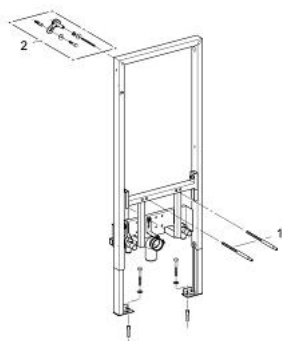

38 553 000 **RAPID SL PENTRU BIDEU**

PIESE DE SCHIMB , aprilie 2008 – now

1: șurub filetat (Spare part-nr. 4276400M)

2: Suport de perete (Spare part-nr. 3855800M)*

* Optional accessories