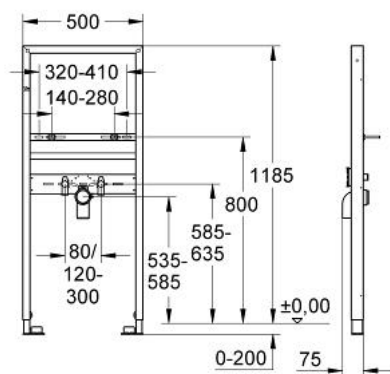

38 554 000 **RAPID SL PENTRU LAVOAR**

DESCRIEREA PRODUSULUI

- pentru instalare pe o singură gaură
- 1.20 m înălțime de instalare
- pentru instalare pe perete sau pereți de compartimentare
- cadru de oțel, autoportant
- pentru placare uscată, complet pre-asamblat
- cu racorduri fixe
- ajustare rapidă, blocabilă
- elemente de fixare
- certificat TÜV
- bolțuri M10 pentru fixarea lavoarului cu element de fixare pentru vasul ceramic
- distanță variabilă a bolțurilor de fixare
- HT-cot de ieșire Ø 50 mm
- garnitură de etanșare Ø 32 mm
- 2 racorduri cu protecție zgomot DN 15
- fără accesorii pentru instalările pe perete

38 554 000 **RAPID SL PENTRU LAVOAR**

PIESE DE SCHIMB , iunie 2008 – now

1: legătură de montaj (Spare part-nr. 42944000)

2: Cot 2" (Spare part-nr. 42943000)

2.1: stativ (Spare part-nr. 42236000)

3: șurub cu filet (Spare part-nr. 42247000)