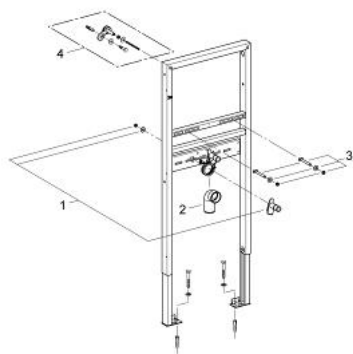

38 554 000 **RAPID SL PENTRU LAVOAR**

DESCRIEREA PRODUSULUI

- pentru instalare pe o singură gaură
- 1.20 m înălțime de instalare
- pentru instalare pe perete sau pereți de compartimentare
- cadru de oțel, autoportant
- pentru placare uscată, complet pre-asamblat
- cu racorduri fixe
- ajustare rapidă, blocabilă
- elemente de fixare
- certificat TÜV
- bolțuri M10 pentru fixarea lavoarului cu element de fixare pentru vasul ceramic
- distanță variabilă a bolțurilor de fixare
- HT-cot de ieșire Ø 50 mm
- garnitură de etanșare Ø 32 mm
- 2 racorduri cu protecție zgomot DN 15
- fără accesorii pentru instalările pe perete

38 554 000 **RAPID SL PENTRU LAVOAR**

PIESE DE SCHIMB , iunie 2008 – now

1: legătură de montaj (Spare part-nr. 42944000)

2: Cot 2" (Spare part-nr. 42943000)

2.1: stativ (Spare part-nr. 42236000)

3: șurub cu filet (Spare part-nr. 42247000)