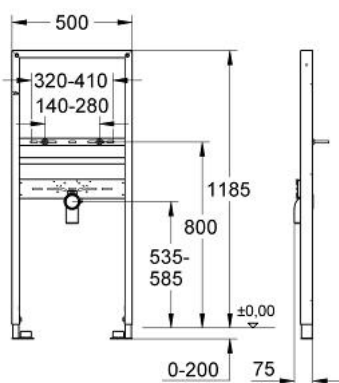

### DESCRIEREA PRODUSULUI

- pentru instalare pe o singură gaură
- 1.20 m înălțime de instalare
- pentru instalare pe perete sau pereți de compartimentare
- cadru de oțel, autoportant
- pentru placare uscată, complet pre-asamblat
- cu racorduri fixe
- ajustare rapidă, blocabilă
- elemente de fixare
- certificat TÜV
- bolțuri M10 pentru fixarea lavoarului cu element de fixare pentru vasul ceramic
- distanță variabilă a bolțurilor de fixare
- HT-cot de ieșire Ø 50 mm
- garnitură de etanșare Ø 32 mm
- fără accesorii pentru instalările pe perete