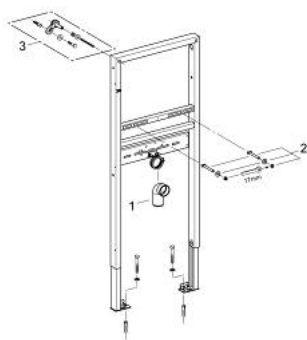

### DESCRIEREA PRODUSULUI

- pentru instalare pe o singură gaură
- 1.20 m înălțime de instalare
- pentru instalare pe perete sau pereți de compartimentare
- cadru de oțel, autoportant
- pentru placare uscată, complet pre-asamblat
- cu racorduri fixe
- ajustare rapidă, blocabilă
- elemente de fixare
- certificat TÜV
- bolțuri M10 pentru fixarea lavoarului cu element de fixare pentru vasul ceramic
- distanță variabilă a bolțurilor de fixare
- HT-cot de ieșire Ø 50 mm
- garnitură de etanșare Ø 32 mm
- fără accesorii pentru instalările pe perete

## 38 557 000 **RAPID SL PENTRU LAVOAR**

**PIESE DE SCHIMB** , noiembrie 2008 – now

1: Cot 2° (Spare part-nr. 42943000)

1.1: stativ (Spare part-nr. 42236000)

2: șurub cu filet (Spare part-nr. 42247000)

3: Suport de perete (Spare part-nr. 3855800M)\*