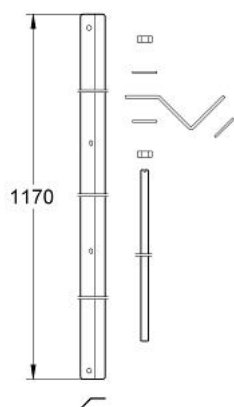

## 38 562 000 **RAPID SL SET PENTRU MONTAJ PE COLȚ**

### DESCRIEREA PRODUSULUI

- pentru WC, bideu, lavoar și pisoar
- instalare singulară sau pe șină
- instalare maximum 625 mm de la colț
- material de fixare pentru instalările pe colț
- set pentru montaj 1.20 m
- 135°