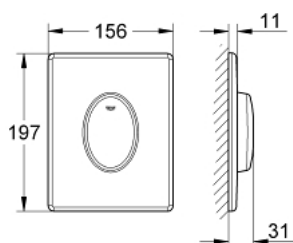

38 564 000 SKATE AIR PLACĂ DE ACȚIONARE

DESCRIEREA PRODUSULUI

- Colour: cromat
- pentru acționare cu o singură spălare
- pentru ventil de evacuare pneumatic
- instalare verticală
- 156 x 197 mm
- fabricat din ABS
- suprafață GROHE LongLife

38 564 000 SKATE AIR PLACĂ DE ACȚIONARE

PIESE DE SCHIMB , aprilie 2013 – now

1: șurub (Spare part-nr. 6636200M)

2: Cadru de montaj (Spare part-nr. 43207000)

3: Set de fixare (Spare part-nr. 4308500M)*

4: Set de fixare (Spare part-nr. 4215800M)*