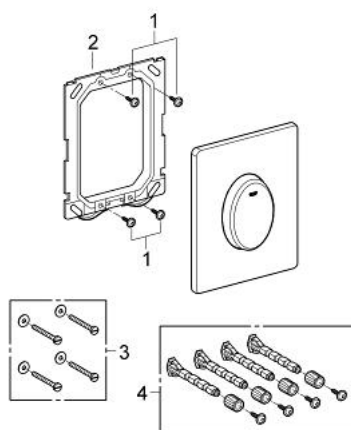

38 564 000 SKATE AIR PLACĂ DE ACȚIONARE

DESCRIEREA PRODUSULUI

- Colour: cromat
- pentru acționare cu o singură spălare
- pentru ventil de evacuare pneumatic
- instalare verticală
- 156 x 197 mm
- fabricat din ABS
- suprafață GROHE LongLife

38 564 000 SKATE AIR PLACĂ DE ACȚIONARE

PIESE DE SCHIMB , aprilie 2013 – now

1: șurub (Spare part-nr. 6636200M)

2: Cadru de montaj (Spare part-nr. 43207000)

3: Set de fixare (Spare part-nr. 4308500M)*

4: Set de fixare (Spare part-nr. 4215800M)*