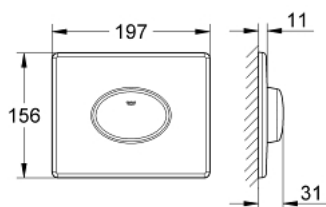

38 565 SH0 SKATE AIR PLACĂ DE ACȚIONARE

DESCRIEREA PRODUSULUI

- Colour: alpine white
- pentru acționare cu o singură spălare
- pentru ventil de evacuare pneumatic
- instalare orizontală
- 156 x 197 mm
- fabricat din ABS

38 565 SH0 SKATE AIR PLACĂ DE ACȚIONARE

PIESE DE SCHIMB , iulie 2003 – now

1: șurub (Spare part-nr. 6636200M)

2: Cadru de montaj (Spare part-nr. 43207000)

3: Set de fixare (Spare part-nr. 4308500M)*

* Optional accessories