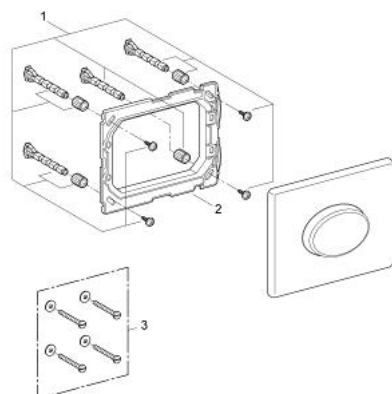

## 38 565 SP0 SKATE AIR PLACĂ DE ACȚIONARE

### DESCRIEREA PRODUSULUI

- pentru acționare cu o singură spălare
- pentru ventil de evacuare pneumatic
- instalare orizontală
- 156 x 197 mm
- fabricat din ABS

## 38 565 SP0 SKATE AIR PLACĂ DE ACȚIONARE

**PIESE DE SCHIMB** , iulie 2003 – now

- 1: Set de fixare (Spare part-nr. 4215800M)
  - 2: Cadru de montaj (Spare part-nr. 42736000)
  - 3: Set de fixare (Spare part-nr. 43095000)\*
- \* Optional accessories