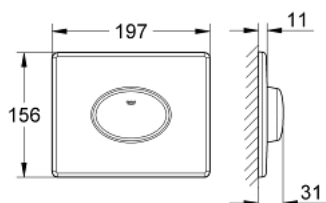

## 38 565 SP0 SKATE AIR PLACĂ DE ACȚIONARE

### DESCRIEREA PRODUSULUI

- pentru acționare cu o singură spălare
- pentru ventil de evacuare pneumatic
- instalare orizontală
- 156 x 197 mm
- fabricat din ABS