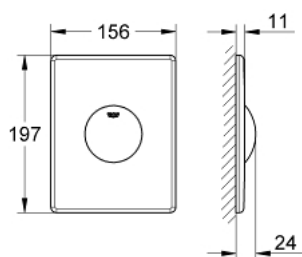

38 573 P00 SKATE PLACĂ DE ACȚIONARE

DESCRIEREA PRODUSULUI

- Colour: matt chrome
- pentru acționare cu o singură spălare
- pentru ventil de evacuare pneumatic
- instalare verticală și orizontală
- 156 x 197 mm
- fabricat din ABS
- suprafață GROHE LongLife

38 573 P00 SKATE PLACĂ DE ACȚIONARE

PIESE DE SCHIMB , aprilie 2013 – now

1: șurub (Spare part-nr. 6636200M)

2: Cadru de montaj (Spare part-nr. 43207000)

3: Set de fixare (Spare part-nr. 4308500M)*

4: Set de fixare (Spare part-nr. 4215800M)*