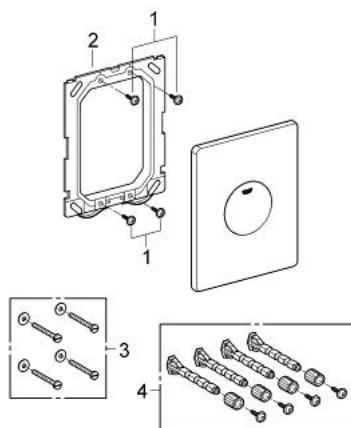

38 573 P00 SKATE PLACĂ DE ACȚIONARE

DESCRIEREA PRODUSULUI

- Colour: matt chrome
- pentru acționare cu o singură spălare
- pentru ventil de evacuare pneumatic
- instalare verticală și orizontală
- 156 x 197 mm
- fabricat din ABS
- suprafață GROHE LongLife

38 573 P00 SKATE PLACĂ DE ACȚIONARE

PIESE DE SCHIMB , aprilie 2013 – now

1: șurub (Spare part-nr. 6636200M)

2: Cadru de montaj (Spare part-nr. 43207000)

3: Set de fixare (Spare part-nr. 4308500M)*

4: Set de fixare (Spare part-nr. 4215800M)*