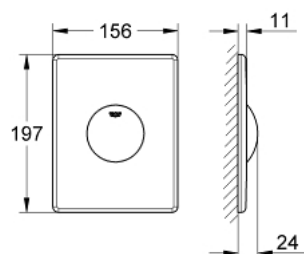

## 38 573 SH0 SKATE PLACĂ DE ACȚIONARE

### DESCRIEREA PRODUSULUI

- Colour: alpine white
- pentru acționare cu o singură spălare
- pentru ventil de evacuare pneumatic
- instalare verticală și orizontală
- 156 x 197 mm
- fabricat din ABS