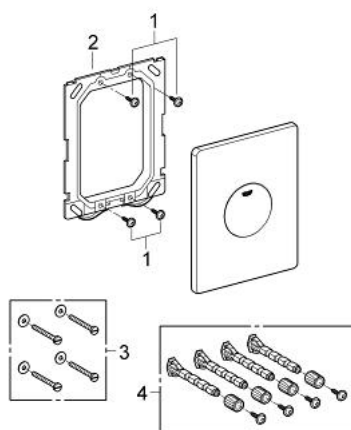

## 38 573 SH0 SKATE PLACĂ DE ACȚIONARE

### DESCRIEREA PRODUSULUI

- Colour: alpine white
- pentru acționare cu o singură spălare
- pentru ventil de evacuare pneumatic
- instalare verticală și orizontală
- 156 x 197 mm
- fabricat din ABS

## 38 573 SH0 SKATE PLACĂ DE ACȚIONARE

**PIESE DE SCHIMB** , aprilie 2013 – now

1: șurub (Spare part-nr. 6636200M)

2: Cadru de montaj (Spare part-nr. 43207000)

3: Set de fixare (Spare part-nr. 4308500M)\*