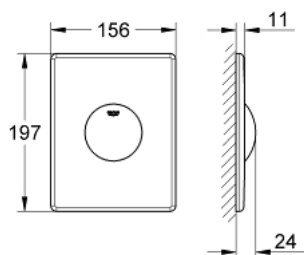

38 573 SP0 SKATE PLACĂ DE ACȚIONARE

DESCRIEREA PRODUSULUI

- pentru acționare cu o singură spălare
- pentru ventil de evacuare pneumatic
- instalare verticală și orizontală
- 156 x 197 mm
- fabricat din ABS

Pure Freude
an Wasser

38 573 SP0 **SKATE PLACĂ DE ACȚIONARE**

No exploded view is available for this spare part list.

PIESE DE SCHIMB , martie 2006 – now

1: Set de fixare (Spare part-nr. 4215800M)

2: Cadru de montaj (Spare part-nr. 43207000)