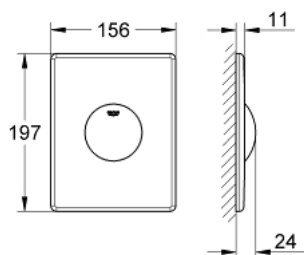

38 573 X00 SKATE PLACĂ DE ACȚIONARE

DESCRIEREA PRODUSULUI

- pentru acționare cu o singură spălare
- pentru ventil de evacuare pneumatic
- instalare verticală și orizontală
- 156 x 197 mm
- fabricat din ABS

Pure Freude
an Wasser

38 573 X00 SKATE PLACĂ DE ACȚIONARE

No exploded view is available for this spare part list.

PIESE DE SCHIMB , martie 2006 – now

1: Set de fixare (Spare part-nr. 4215800M)

2: Cadru de montaj (Spare part-nr. 43207000)