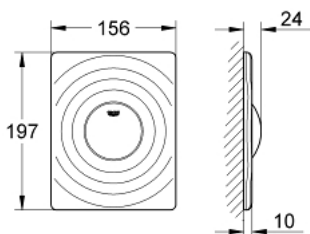

38 574 000 SURF PLACĂ DE ACȚIONARE

DESCRIEREA PRODUSULUI

- Colour: cromat
- pentru acționare cu o singură spălare
- pentru ventil de evacuare pneumatic
- instalare verticală și orizontală
- 156 x 197 mm
- fabricat din ABS
- suprafață GROHE LongLife