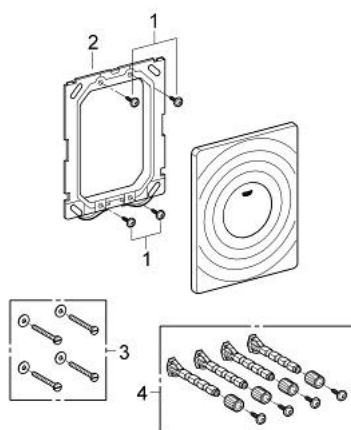

38 574 000 SURF PLACĂ DE ACȚIONARE

DESCRIEREA PRODUSULUI

- Colour: cromat
- pentru acționare cu o singură spălare
- pentru ventil de evacuare pneumatic
- instalare verticală și orizontală
- 156 x 197 mm
- fabricat din ABS
- suprafață GROHE LongLife

38 574 000 SURF PLACĂ DE ACȚIONARE

PIESE DE SCHIMB , aprilie 2013 – now

1: șurub (Spare part-nr. 6636200M)

2: Cadru de montaj (Spare part-nr. 43207000)

3: Set de fixare (Spare part-nr. 4308500M)*

4: Set de fixare (Spare part-nr. 4215800M)*