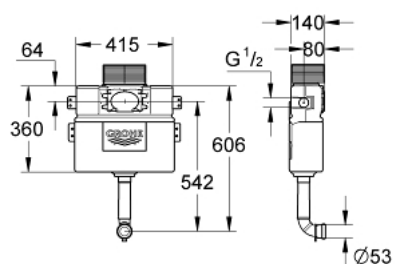

### DESCRIEREA PRODUSULUI

- ajustabil între 6 - 9 l
- instalare îngropată
- 1.00 m înălțime de instalare
- ventil de evacuare cu spălare în doi timpi, pneumatic
- acționare de sus sau din față
- alimentare cu apă din stanga/dreapta sau de sus
- zgomot redus (grupa I în conformitate cu Specificațiile de Zgomot Germane)
- izolat împotriva condensului
- 415 x 410 x 360 mm
- racord alimentare apă 1/2"
- suporturi de fixare
- țeavă de spălare
- gura de vizitare ajustabilă cu rol de protecție în timpul fazelor de construcție
- fără placă de acționare
- GROHE EcoJoy tehnologie pentru reducerea consumului de apă
- Pentru instalarea plăcilor de acționare compacte, te rugăm să comanzi cutia de revizie 40 950 000 (comercializată separat)

### PIESE DE SCHIMB , septembrie 2021 – now

- 1: Water connection (Spare part-nr. 48561000)
  - 2: Manșon de preaplin (Spare part-nr. 43325000)
  - 2.1: Disc de etanșare (Spare part-nr. 0319100M)
  - 3: Dispozitiv de susținere (Spare part-nr. 42195000)
  - 4: Vană de umplere (Spare part-nr. 37095000)
  - 4.1: Braț (Spare part-nr. 43734000)
  - 4.1.1: etanșare (Spare part-nr. 4377000M)
  - 4.2: Cap de ventil (Spare part-nr. 43536000)
  - 4.3: Membrană (Spare part-nr. 4375800M)
  - 4.4: piuliță olandeză (Spare part-nr. 43735000)
  - 4.5: FLOTOR Ventil, 5 buc. (Spare part-nr. 4379100M)
  - 4.6: Set sigilii (Spare part-nr. 43722000)\*
  - 5: Puț de vizitare pentru rezervor de apă (Spare part-nr. 42326000)
  - 6: AV1 complet (Spare part-nr. 42314000)
  - 6.1: furtun pneumatic (Spare part-nr. 42319000)
  - 6.2: etanșare (Spare part-nr. 42310000)
  - 6.3: Scaun de ventil pentru GD2 (Spare part-nr. 42315000)
  - 7: 4,5 l Adaptor pentru GD2 (Spare part-nr. 42333000)\*
  - 8: Restrictor de debit (Spare part-nr. 42300000)\*
  - 9: Set instalare retrofit pentru vasele de toaletă cu funcție de bideu Sensia Aren a și IGS (Spare part-nr. 40899000)\*
- \* Optional accessories