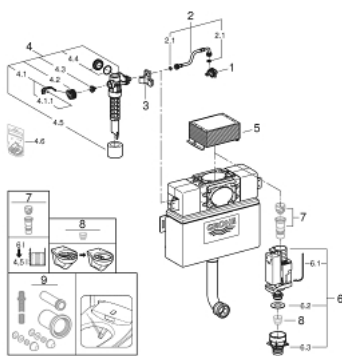

### DESCRIEREA PRODUSULUI

- ajustabil între 6 - 9 l
- instalare îngropată
- 1.00 m înălțime de instalare
- ventil de evacuare cu spălare în doi timpi, pneumatic
- acționare de sus sau din față
- alimentare cu apă din stanga/dreapta sau de sus
- zgomot redus (grupa I în conformitate cu Specificațiile de Zgomot Germane)
- izolat împotriva condensului
- 415 x 410 x 360 mm
- racord alimentare apă 1/2"
- suporturi de fixare
- țeavă de spălare
- gura de vizitare ajustabilă cu rol de protecție în timpul fazelor de construcție
- fără placă de acționare
- GROHE EcoJoy tehnologie pentru reducerea consumului de apă
- Pentru instalarea plăcilor de acționare compacte, te rugăm să comanzi cutia de revizie 40 950 000 (comercializată separat)

### PIESE DE SCHIMB , septembrie 2021 – now

- 1: Water connection (Spare part-nr. 48561000)
  - 2: Manșon de preaplin (Spare part-nr. 43325000)
  - 2.1: Disc de etanșare (Spare part-nr. 0319100M)
  - 3: Dispozitiv de susținere (Spare part-nr. 42195000)
  - 4: Vană de umplere (Spare part-nr. 37095000)
  - 4.1: Braț (Spare part-nr. 43734000)
  - 4.1.1: etanșare (Spare part-nr. 4377000M)
  - 4.2: Cap de ventil (Spare part-nr. 43536000)
  - 4.3: Membrană (Spare part-nr. 4375800M)
  - 4.4: piuliță olandeză (Spare part-nr. 43735000)
  - 4.5: FLOTOR Ventil, 5 buc. (Spare part-nr. 4379100M)
  - 4.6: Set sigilii (Spare part-nr. 43722000)\*
  - 5: Puț de vizitare pentru rezervor de apă (Spare part-nr. 42326000)
  - 6: AV1 complet (Spare part-nr. 42314000)
  - 6.1: furtun pneumatic (Spare part-nr. 42319000)
  - 6.2: etanșare (Spare part-nr. 42310000)
  - 6.3: Scaun de ventil pentru GD2 (Spare part-nr. 42315000)
  - 7: 4,5 l Adaptor pentru GD2 (Spare part-nr. 42333000)\*
  - 8: Restrictor de debit (Spare part-nr. 42300000)\*
  - 9: Set instalare retrofit pentru vasele de toaletă cu funcție de bideu Sensia Aren a și IGS (Spare part-nr. 40899000)\*
- \* Optional accessories