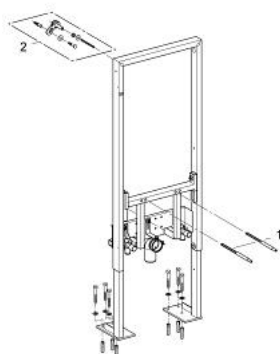

38 581 000 **RAPID SL PENTRU BIDEU**

PIESE DE SCHIMB , august 2008 – now

1: șurub filetat (Spare part-nr. 4276400M)

2: Suport de perete (Spare part-nr. 3855800M)*

* Optional accessories