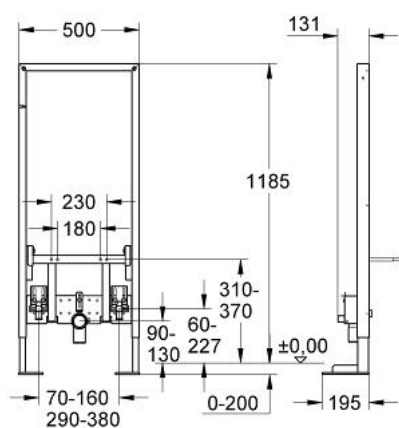

38 581 000 **RAPID SL PENTRU BIDEU**

DESCRIEREA PRODUSULUI

- 1.20 m înălțime de instalare
- cadru de oțel, autoportant
- pentru instalări în picioare, pe perete sau în pereți de compartimentare
- complet pre-asamblat
- înălțime de instalare ajustabilă
- pentru o singură instalare
- ajustare rapidă, blocabilă
- elemente de fixare
- certificat TÜV
- bolțuri de fixare pentru bideu
- HT-cot de ieșire Ø 50 mm
- garnitură de etanșare Ø 32 mm
- 2 racorduri cu protecție zgomot DN 15
- material de fixare pentru bideu
- fără accesorii pentru instalările pe perete