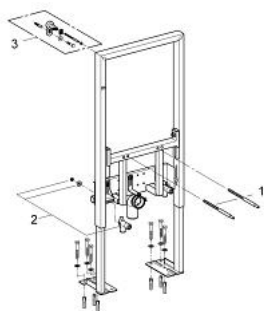

38 582 000 **RAPID SL PENTRU BIDEU**

PIESE DE SCHIMB , august 2013 – now

1: șurub filetat (Spare part-nr. 4276400M)

2: legătură de montaj (Spare part-nr. 42944000)

3: Suport de perete (Spare part-nr. 3855800M)*

* Optional accessories