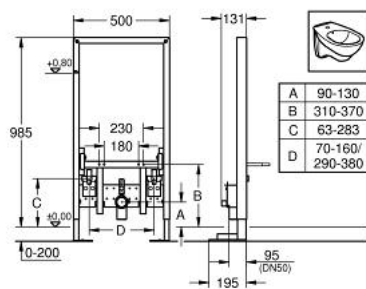

### DESCRIEREA PRODUSULUI

- 1.00 m înălțime de instalare
- cadru de oțel, autoportant
- pentru instalări în picioare, pe perete sau în pereți de compartimentare
- complet pre-asamblat
- înălțime de instalare ajustabilă
- pentru o singură instalare
- ajustare rapidă, blocabilă
- elemente de fixare
- certificat TÜV
- bolțuri de fixare pentru bideu
- HT-cot de ieșire Ø 50 mm
- garnitură de etanșare Ø 32 mm
- 2 racorduri cu protecție zgomot DN 15
- material de fixare pentru bideu
- fără accesorii pentru instalările pe perete