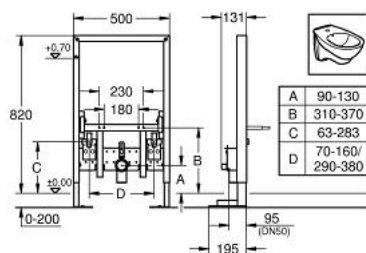

### DESCRIEREA PRODUSULUI

- 0.82 m înălțime de instalare
- cadru de oțel, autoportant
- pentru instalări în picioare, pe perete sau în pereți de compartimentare
- complet pre-asamblat
- înălțime de instalare ajustabilă
- pentru o singură instalare
- ajustare rapidă, blocabilă
- elemente de fixare
- certificat TÜV
- bolțuri de fixare pentru bideu
- HT-cot de ieșire Ø 50 mm
- garnitură de etanșare Ø 32 mm
- 2 racorduri cu protecție zgomet DN 15
- material de fixare pentru bideu
- fără accesorii pentru instalările pe perete