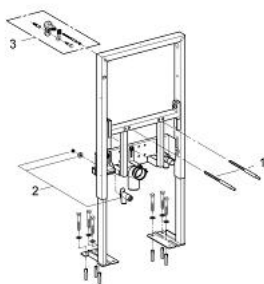

38 583 000 **RAPID SL PENTRU BIDEU**

PIESE DE SCHIMB , august 2013 – now

1: șurub filetat (Spare part-nr. 4276400M)

2: legătură de montaj (Spare part-nr. 42944000)

3: Suport de perete (Spare part-nr. 3855800M)*

* Optional accessories