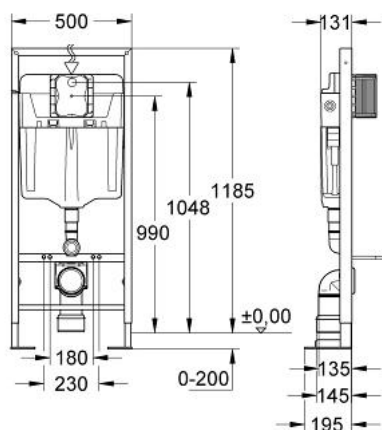

38 584 000 **RAPID SL PENTRU WC**

DESCRIEREA PRODUSULUI

- rezervor de apă GD 2, 6 - 9 l
- 1.20 m înălțime de instalare
- pentru instalări în picioare, pe perete sau în pereți de compartimentare
- cadru de oțel, autoportant
- pentru placare uscată, complet pre-asamblat
- cu racorduri fixe
- pentru o singură instalare
- ajustare rapidă, blocabilă
- elemente de fixare
- certificat TÜV
- 2 bolțuri de fixare pentru WC
- dispozitiv de fixare pentru ceramică
- distanța de fixare a bolțurilor 180/230 mm
- racord flexibil Ø 80 mm
- adâncime ajustabilă
- reducere Ø 80/100 mm
- set alimentare și evacuare
- ventil pneumatic de evacuare cu 3 moduri de operare: spălare lungă sau start/stop sau spălare scurtă
- alimentare cu apă din stânga/dreapta/spate sau sus
- zgomot redus (grupa I în conformitate cu Specificațiile de Zgomot Germane)
- izolat împotriva condensului
- conexiune de ½" la alimentarea cu apă incluzând ventil în unghi integrat și furtun flexibil filetat care se montează prin împingere
- gura de vizitare ajustabilă cu rol de protecție în timpul fazelor de construcție
- instalare verticală și orizontală
- fără accesorii pentru instalările pe perete
- fără placă de acționare
- GROHE EcoJoy tehnologie pentru reducerea consumului de apă