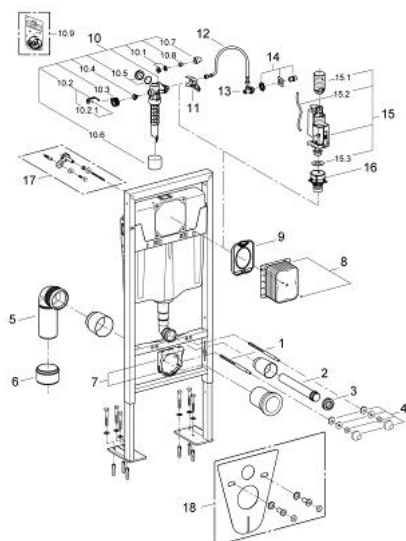

38 584 000 RAPID SL PENTRU WC

PIESE DE SCHIMB , aprilie 2008 – now

1. 1: șurub filetat (Spare part-nr. 4276400M)
2. 2: Racord în perete (Spare part-nr. 43352000)
3. 3: Conector (Spare part-nr. 37119000)
4. 4: Dispozitiv de fixare lavoar (Spare part-nr. 43511SH0)
5. 5: PP-cot de ieșire DN 90 (Spare part-nr. 42327000)
6. 6: Adaptor Scurgere de 4" pentru F Rapid SL (Spare part-nr. 42242000)
7. 7: Suport pentru cot de ieșire (Spare part-nr. 42243000)
8. 8: Puț de vizitare pentru GD2 în Rapid SL (Spare part-nr. 42324000)
9. 9: Placă protectoare (Spare part-nr. 42231000)
10. 10: Vană de umplere (Spare part-nr. 37095000)
- 10.1: Braț (Spare part-nr. 43734000)
- 10.1.1: etanșare (Spare part-nr. 4377000M)
- 10.2: Cap de ventil (Spare part-nr. 43536000)
- 10.3: Membrană (Spare part-nr. 4375800M)
- 10.4: piuliță olandeză (Spare part-nr. 43735000)
- 10.5: FLOTOR Ventil, 5 buc. (Spare part-nr. 4379100M)
- 10.6: Set sigilii (Spare part-nr. 43722000)*
18. 11: Dispozitiv de susținere (Spare part-nr. 42246000)
19. 12: Țeavă (Spare part-nr. 42233000)
- 12.1: Disc de etanșare (Spare part-nr. 0319100M)
21. 13: Robinet cu ventil de colț (Spare part-nr. 42235000)
22. 14: Alimentare cu apă (Spare part-nr. 42234000)
23. 15: AV1 complet cu prelungirea coloanei de țevi (Spare part-nr. 42320000)
- 15.1: Prelungire pentru Conductă de preaplin (Spare part-nr. 42313000)
- 15.2: furtun pneumatic (Spare part-nr. 42319000)
- 15.3: etanșare (Spare part-nr. 42310000)
27. 16: Scaun de ventil pentru GD2 (Spare part-nr. 42315000)
28. 17: Suport de perete (Spare part-nr. 3855800M)*
29. 18: Set pentru protecție anti zgomot (Spare part-nr. 37131000)*

* Optional accessories