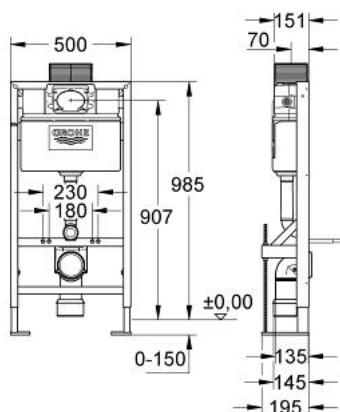

### DESCRIEREA PRODUSULUI

- cu rezervor de apă de 6-9 litri
- pentru instalări în picioare, pe perete sau în pereți de compartimentare
- 1.00 m înălțime de instalare
- cadru de oțel, autoportant
- pentru placare uscată, complet pre-asamblat
- cu racorduri fixe
- pentru o singură instalare
- ajustare rapidă, blocabilă
- elemente de fixare
- certificat TÜV
- 2 bolțuri de fixare pentru WC
- dispozitiv de fixare pentru ceramică
- distanța de fixare a bolțurilor 180/230 mm
- racord flexibil Ø 80 mm
- adâncime ajustabilă
- reducere Ø 80/100 mm
- set alimentare și evacuare
- cu rezervor de apă de 6-9 litri
- ventil pneumatic de evacuare cu 3 moduri de operare: spălare lungă sau start/stop sau spălare scurtă
- acționare de sus sau din față
- alimentare cu apă din stânga/dreapta sau spate
- zgomot redus (grupa I în conformitate cu Specificațiile de Zgomot Germane)
- izolat împotriva condensului
- conexiune de ½" la alimentarea cu apă incluzând ventil în unghi integrat și furtun flexibil filetat care se montează prin împingere
- gura de vizitare ajustabilă cu rol de protecție în timpul fazelor de construcție
- fără accesorii pentru instalările pe perete
- fără placă de acționare
- GROHE EcoJoy tehnologie pentru reducerea consumului de apă