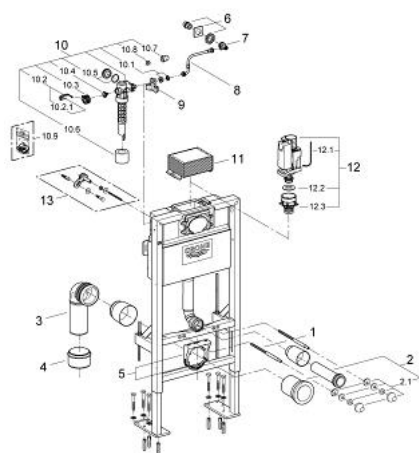

38 586 000 **RAPID SL PENTRU WC**

PIESE DE SCHIMB , august 2008 – now

- 1: șurub filetat (Spare part-nr. 4276400M)
- 2: Set WC de racord admisie și evacuare (Spare part-nr. 37311K00)
- 2.1: Dispozitiv de fixare lavoar (Spare part-nr. 43511SH0)
- 2.2: Conector (Spare part-nr. 37119000)
- 3: PP-cot de ieșire DN 90 (Spare part-nr. 42327000)
- 4: Adaptor Scurgere de 4" pentru F Rapid SL (Spare part-nr. 42242000)
- 5: Suport pentru cot de ieșire (Spare part-nr. 42243000)
- 6: Alimentare cu apă (Spare part-nr. 42234000)
- 7: Robinet cu ventil de colț (Spare part-nr. 42235000)
- 8: Manșon de preaplin (Spare part-nr. 43325000)
- 8.1: Disc de etanșare (Spare part-nr. 0319100M)
- 9: Dispozitiv de susținere (Spare part-nr. 42195000)
- 10: Vană de umplere (Spare part-nr. 37095000)
- 10.1: Braț (Spare part-nr. 43734000)
- 10.1.1: etanșare (Spare part-nr. 4377000M)
- 10.2: Cap de ventil (Spare part-nr. 43536000)
- 10.3: Membrană (Spare part-nr. 4375800M)
- 10.4: piuliță olandeză (Spare part-nr. 43735000)
- 10.5: FLOTOR Ventil, 5 buc. (Spare part-nr. 4379100M)
- 10.6: Set sigilii (Spare part-nr. 43722000)*
- 11: Puț de vizitare pentru rezervor de apă (Spare part-nr. 42326000)
- 12: AV1 complet (Spare part-nr. 42314000)
- 12.1: furtun pneumatic (Spare part-nr. 42319000)
- 12.2: etanșare (Spare part-nr. 42310000)
- 12.3: Scaun de ventil pentru GD2 (Spare part-nr. 42315000)
- 13: Suport de perete (Spare part-nr. 3855800M)*

* Optional accessories