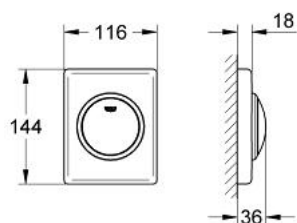

38 595 000 SKATE PLACĂ DE ACȚIONARE

DESCRIEREA PRODUSULUI

- Colour: cromat
- 116 x 144 mm
- cu buton de acționare
- suprafață GROHE LongLife

38 595 000 SKATE PLACĂ DE ACȚIONARE

PIESE DE SCHIMB , august 2004 – now

1: Arc, 5 buc. (Spare part-nr. 4309700M)

2: Tijă de comandă (Spare part-nr. 43038000)

3: Cadru de montaj (Spare part-nr. 43210000)