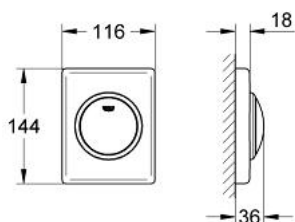

38 595 P00 SKATE PLACĂ DE ACȚIONARE

DESCRIEREA PRODUSULUI

- Colour: matt chrome
- 116 x 144 mm
- cu buton de acționare
- finisaj GROHE LongLife

38 595 P00 SKATE PLACĂ DE ACȚIONARE

PIESE DE SCHIMB , august 2004 – now

1: Arc, 5 buc. (Spare part-nr. 4309700M)

2: Tijă de comandă (Spare part-nr. 43038000)

3: Cadru de montaj (Spare part-nr. 43210000)