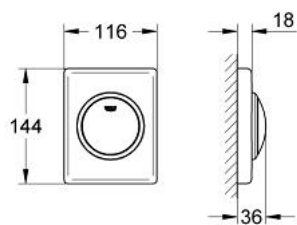

## 38 595 SH0 SKATE PLACĂ DE ACȚIONARE

### DESCRIEREA PRODUSULUI

- Colour: alpine white
- 116 x 144 mm
- cu buton de acționare

## 38 595 SH0 SKATE PLACĂ DE ACȚIONARE

**PIESE DE SCHIMB** , august 2004 – now

1: Arc, 5 buc. (Spare part-nr. 4309700M)

2: Tijă de comandă (Spare part-nr. 43038000)

3: Cadru de montaj (Spare part-nr. 43210000)