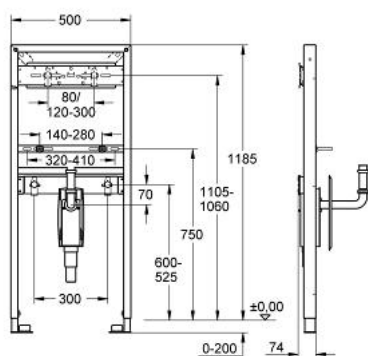

38 625 000 **RAPID SL PENTRU LAVOAR**

DESCRIEREA PRODUSULUI

- pentru lavoar cu o singură gaură sau armătură pe perete
- cu ghidaje în perete Ø 50 mm
- Ø 50 mm
- pentru instalare pe perete sau pereți de compartimentare
- cadru de oțel, autoportant
- pentru placare uscată, complet pre-asamblat
- cu racorduri fixe
- instalare singulară sau pe șină
- ajustare rapidă, blocabilă
- elemente de fixare
- certificat TÜV
- bolțuri M10 pentru fixarea lavoarului cu element de fixare pentru vasul ceramic
- distanță variabilă a bolțurilor de fixare
- 2 racorduri cu protecție zgomot DN 15
- sifon îngropat
- pentru instalare în perete
- incluzând sistemul de acționare din oțel inoxidabil
- incluzând racord de scurgere ajustabil, din alamă
- suprafață cromată
- înălțime ajustabilă
- fără accesorii pentru instalările pe perete

38 625 000 **RAPID SL PENTRU LAVOAR**

PIESE DE SCHIMB , noiembrie 2008 – now

1: șurub cu filet (Spare part-nr. 42247000)

2: Suport de perete (Spare part-nr. 3855800M)*

* Optional accessories