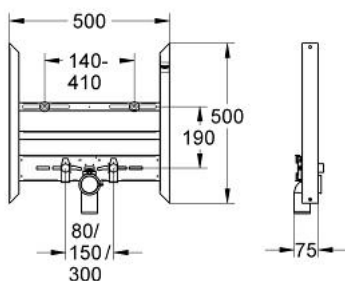

38 628 000 **RAPID SL PENTRU LAVOAR**

DESCRIEREA PRODUSULUI

- pentru instalare pe o singură gaură
- pentru pereți de compartimentare
- cadru de oțel
- pentru placare uscată, complet pre-asamblat
- cu racorduri fixe
- pentru o singură instalare
- elemente de fixare
- bolțuri M10 pentru fixarea lavoarului cu element de fixare pentru vasul ceramic
- distanță variabilă a bolțurilor de fixare
- HT-cot de ieșire Ø 50 mm
- garnitură de etanșare Ø 32 mm
- 2 racorduri cu protecție zgomot DN 15

38 628 000 **RAPID SL** PENTRU LAVOAR

PIESE DE SCHIMB , noiembrie 2009 – now

1: legătură de montaj (Spare part-nr. 42944000)

2: șurub cu filet (Spare part-nr. 42247000)

3: Cot 2" (Spare part-nr. 42943000)

3.1: stativ (Spare part-nr. 42236000)