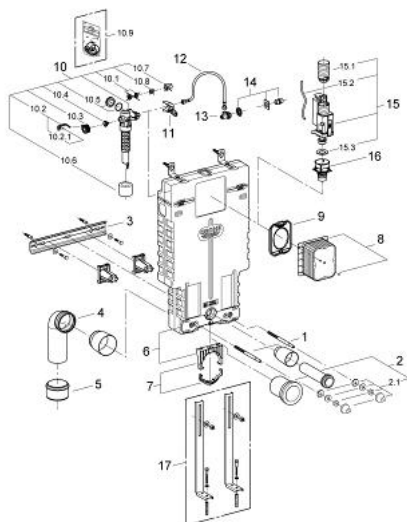

38 643 000 UNISSET PENTRU WC

PIESE DE SCHIMB , decembrie 2008 – now

1. 1: șurub filetat (Spare part-nr. 4276400M)
2. 2: Set WC de racord admisie și evacuare (Spare part-nr. 37311K00)
- 2.1: Dispozitiv de fixare lavoar (Spare part-nr. 43511SH0)
- 2.2: Conector (Spare part-nr. 37119000)
5. 3: Șină (Spare part-nr. 43931000)
6. 4: PP-cot de ieșire DN 90 (Spare part-nr. 42327000)
7. 5: Adaptor Scurgere de 4" pentru F Rapid SI (Spare part-nr. 42242000)
8. 6: Capac de acoperire (Spare part-nr. 43915000)
9. 7: Suport pentru cot de ieșire (Spare part-nr. 42243000)
10. 8: Puț de vizitare pentru GD2 în Uniset (Spare part-nr. 42325000)
11. 9: Placă protectoare (Spare part-nr. 42231000)
12. 10: Vană de umplere (Spare part-nr. 37095000)
- 10.1: Braț (Spare part-nr. 43734000)
- 10.1.1: etanșare (Spare part-nr. 4377000M)
- 10.2: Cap de ventil (Spare part-nr. 43536000)
- 10.3: Membrană (Spare part-nr. 4375800M)
- 10.4: piuliță olandeză (Spare part-nr. 43735000)
- 10.5: FLOTOR Ventil, 5 buc. (Spare part-nr. 4379100M)
- 10.6: Set sigilii (Spare part-nr. 43722000)*
20. 11: Dispozitiv de susținere (Spare part-nr. 42246000)
21. 12: Țeavă (Spare part-nr. 42233000)
- 12.1: Disc de etanșare (Spare part-nr. 0319100M)
23. 13: Robinet cu ventil de colț (Spare part-nr. 42235000)
24. 14: Alimentare cu apă (Spare part-nr. 42234000)
25. 15: AV1 complet cu prelungirea coloanei de țevi (Spare part-nr. 42320000)
- 15.1: Prolungire pentru Conductă de preaplin (Spare part-nr. 42313000)
- 15.2: furtun pneumatic (Spare part-nr. 42319000)
- 15.3: etanșare (Spare part-nr. 42310000)
29. 16: Scaun de ventil pentru GD2 (Spare part-nr. 42315000)
30. 17: Picioare de susținere (Spare part-nr. 37304000)*

* Optional accessories