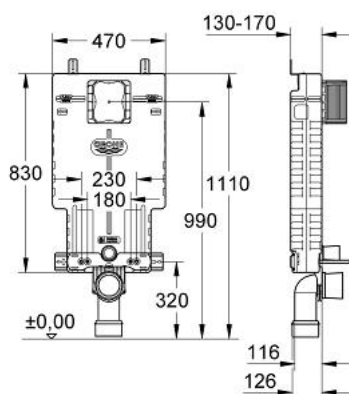

### DESCRIEREA PRODUSULUI

- rezervor de apă GD 2, 6 - 9 l
- modul EPS de izolare fonică pentru zidărie
- 830 x 470 x 130 mm
- adaptor pe șina pentru fixare modulară
- șină de perete cu accesorii de fixare pentru o singură instalare
- 2 bolțuri de fixare pentru WC
- distanța de fixare a bolțurilor 180/230 mm
- dispozitiv de fixare pentru ceramică
- racord flexibil Ø 80 mm
- adâncime ajustabilă
- reducție Ø 80/100 mm
- set alimentare și evacuare
- ventil pneumatic de evacuare cu 3 moduri de operare: spălare lungă sau start/stop sau spălare scurtă
- alimentare cu apă din stânga/dreapta/spate sau sus
- zgomot redus (grupa I în conformitate cu Specificațiile de Zgomot Germane)
- izolat împotriva condensului
- conexiune de ½" la alimentarea cu apă incluzând ventil în unghi integrat și furtun flexibil filetat care se montează prin împingere
- gura de vizitare ajustabilă cu rol de protecție în timpul fazelor de construcție
- instalare verticală și orizontală
- fără placă de acționare
- GROHE EcoJoy tehnologie pentru reducerea consumului de apă