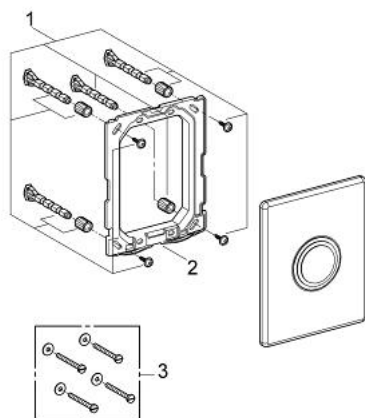

38 670 000 ATRIO PLACĂ DE ACȚIONARE

DESCRIEREA PRODUSULUI

- Colour: cromat
- pentru acționare cu o singură spălare
- pentru ventil de evacuare pneumatic
- 156 x 197 mm
- clapetă de acționare
- fabricat din ABS
- instalare verticală și orizontală
- suprafață GROHE LongLife

38 670 000 ATRIO PLACĂ DE ACȚIONARE

PIESE DE SCHIMB , octombrie 2003 – now

1: Set de fixare (Spare part-nr. 4215800M)

2: Cadru de montaj (Spare part-nr. 43207000)

3: Set de fixare (Spare part-nr. 4308500M)*