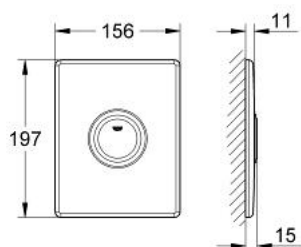

38 670 000 ATRIO PLACĂ DE ACȚIONARE

DESCRIEREA PRODUSULUI

- Colour: cromat
- pentru acționare cu o singură spălare
- pentru ventil de evacuare pneumatic
- 156 x 197 mm
- clapetă de acționare
- fabricat din ABS
- instalare verticală și orizontală
- suprafață GROHE LongLife