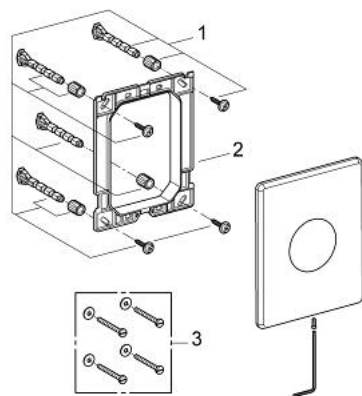

38 672 SD0 SKATE PLACĂ DE ACȚIONARE, INOX

DESCRIEREA PRODUSULUI

- Colour: oțel inoxidabil
- pentru acționare cu o singură spălare
- rezistent la vandalisme
- pentru ventil de evacuare pneumatic
- instalare verticală
- 156 x 197 mm
- clapetă de acționare
- cadru de fixare din plastic
- șuruburi ascunse de fixare

38 672 SD0 SKATE PLACĂ DE ACȚIONARE, INOX

PIESE DE SCHIMB , ianuarie 2008 – now

1: Set de fixare (Spare part-nr. 4215800M)

2: Montare (Spare part-nr. 42269000)

3: Set de fixare (Spare part-nr. 4308500M)*

* Optional accessories