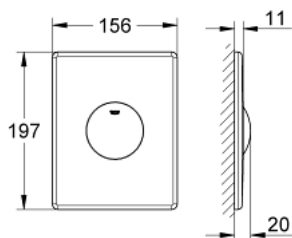

38 672 SD0 SKATE PLACĂ DE ACȚIONARE, INOX

DESCRIEREA PRODUSULUI

- Colour: oțel inoxidabil
- pentru acționare cu o singură spălare
- rezistent la vandalisme
- pentru ventil de evacuare pneumatic
- instalare verticală
- 156 x 197 mm
- clapetă de acționare
- cadru de fixare din plastic
- șuruburi ascunse de fixare

38 672 SD0 SKATE PLACĂ DE ACȚIONARE, INOX

PIESE DE SCHIMB , ianuarie 2008 – now

1: Set de fixare (Spare part-nr. 4215800M)

2: Montare (Spare part-nr. 42269000)

3: Set de fixare (Spare part-nr. 4308500M)*

* Optional accessories