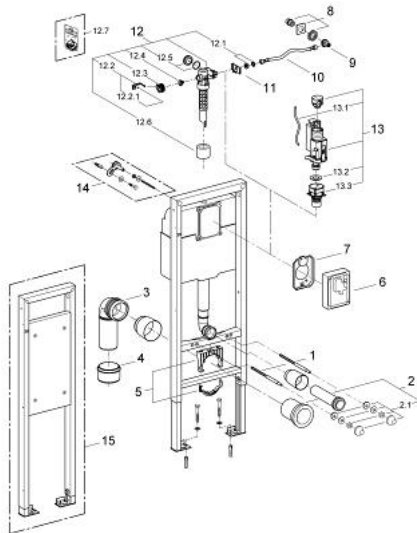

38 675 000 RAPID SL PENTRU WC

PIESE DE SCHIMB , iunie 2008 – now

- 1: șurub filetat (Spare part-nr. 4276400M)
- 2: Set WC de racord admisie și evacuare (Spare part-nr. 37311K00)
- 2.1: Dispozitiv de fixare lavoar (Spare part-nr. 43511SH0)
- 2.2: Conector (Spare part-nr. 37119000)
- 3: PP-cot de ieșire DN 90 (Spare part-nr. 42327000)
- 4: Adaptor Scurgere de 4" pentru F Rapid SL (Spare part-nr. 42242000)
- 5: Suport pentru cot de ieșire (Spare part-nr. 42243000)
- 6: capac de protecție (Spare part-nr. 43944000)
- 7: Placă protectoare (Spare part-nr. 43552000)
- 8: Alimentare cu apă (Spare part-nr. 42234000)
- 9: Robinet cu ventil de colț (Spare part-nr. 42235000)
- 10: Furtun (Spare part-nr. 43349000)
- 11: Dispozitiv de susținere (Spare part-nr. 43551000)
- 12: Vană de umplere (Spare part-nr. 43537000)
- 12.1: placă de închidere și capac Șild (Spare part-nr. 37125000)
- 12.2: Braț (Spare part-nr. 43734000)
- 12.2.1: etanșare (Spare part-nr. 4377000M)
- 12.3: Cap de ventil (Spare part-nr. 43536000)
- 12.4: Membrană (Spare part-nr. 4375800M)
- 12.5: piuliță olandeză (Spare part-nr. 43735000)
- 12.6: FLOTOR Ventil, 5 buc. (Spare part-nr. 4379100M)
- 12.7: Clapă de închidere (Spare part-nr. 42356000)
- 12.8: Set sigilii (Spare part-nr. 43722000)*
- 13: AV1 complet (Spare part-nr. 66558000)
- 13.1: furtun pneumatic (Spare part-nr. 42319000)
- 13.2: etanșare (Spare part-nr. 42310000)
- 13.3: Scaun de ventil pentru GD2 (Spare part-nr. 42315000)
- 14: Suport de perete (Spare part-nr. 3855800M)*
- 15: Element de fixare Rapid SL (Spare part-nr. 38559000)*

* Optional accessories