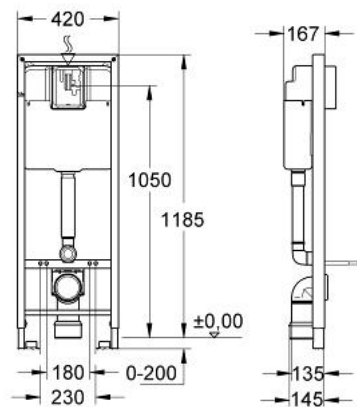

38 675 000 **RAPID SL PENTRU WC**

DESCRIEREA PRODUSULUI

- rezervor de apă de 6 litri
- 1.20 m înălțime de instalare
- pentru persoane cu dizabilități
- pentru vase de WC cu proiecție de 70 cm
- pentru instalare pe perete sau pereți de compartimentare
- cadru de oțel, autoportant
- pentru placare uscată, complet pre-asamblat
- cu racorduri fixe
- elemente de fixare
- certificat TÜV
- 2 bolțuri de fixare pentru WC
- dispozitiv de fixare pentru ceramică
- distanța de fixare a bolțurilor 180/230 mm
- racord flexibil Ø 80 mm
- adâncime ajustabilă
- reducere Ø 80/100 mm
- set alimentare și evacuare
- ventil pneumatic de evacuare cu 3 moduri de operare: spălare lungă sau start/stop sau spălare scurtă
- zgomot redus (grupa I în conformitate cu Specificațiile de Zgomot Germane)
- izolat împotriva condensului
- conexiune de ½" la alimentarea cu apă incluzând ventil în unghi integrat și furtun flexibil filetat care se montează prin împingere
- fără accesorii pentru instalările pe perete
- fără placă de acționare
- GROHE EcoJoy tehnologie pentru reducerea consumului de apă