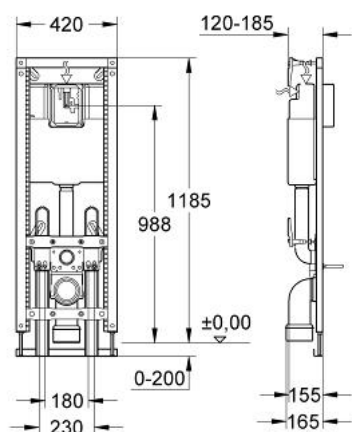

38 677 000 **RAPID SL PENTRU WC**

DESCRIEREA PRODUSULUI

- rezervor de apă de 6 litri
- 1.20 m înălțime de instalare
- 0.42 m lățime
- pentru instalările pe perete
- steel frame with foil coating/hot galvanized,self-supporting
- pentru placare uscată, complet pre-asamblat
- suport de conectare ajustabil în înălțime
- elemente de fixare
- 2 bolțuri de fixare pentru WC
- distanța de fixare a bolțurilor 180/230 mm
- racord flexibil Ø 80 mm
- reducție Ø 80/100 mm
- set alimentare și evacuare
- ventil pneumatic de evacuare cu 3 moduri de operare: spălare lungă sau start/stop sau spălare scurtă
- zgomot redus (grupa I în conformitate cu Specificațiile de Zgomot Germane)
- izolat împotriva condensului
- conexiune de ½" la alimentarea cu apă incluzând ventil în unghi integrat și furtun flexibil filetat care se montează prin împingere
- fără placă de acționare
- GROHE EcoJoy tehnologie pentru reducerea consumului de apă