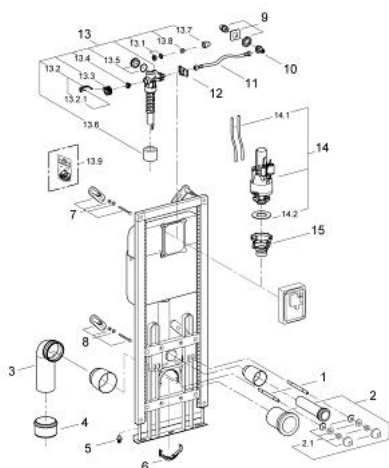

38 677 000 RAPID SL PENTRU WC

PIESE DE SCHIMB , noiembrie 2003 – now

- 1: șurub filetat (Spare part-nr. 43023000)
- 2: Set WC de racord admisie și evacuare (Spare part-nr. 37311K00)
- 2.1: Dispozitiv de fixare lavoar (Spare part-nr. 43511SH0)
- 2.2: Conector (Spare part-nr. 37119000)
- 3: Cot (Spare part-nr. 43909000)
- 4: Adaptor Scurgere de 4" pentru F Rapid Sl (Spare part-nr. 42242000)
- 5: Nut, 2 Pcs (Spare part-nr. 4295100M)
- 6: inel (Spare part-nr. 42949000)
- 7: bolțuri (Spare part-nr. 42954000)
- 8: Wall Holder (Spare part-nr. 42952000)
- 9: Alimentare cu apă (Spare part-nr. 42234000)
- 10: Robinet cu ventil de colț (Spare part-nr. 42235000)
- 11: Furtun (Spare part-nr. 43349000)
- 12: Dispozitiv de susținere (Spare part-nr. 43551000)
- 13: Vană de umplere (Spare part-nr. 37095000)
- 13.1: Braț (Spare part-nr. 43734000)
- 13.1.1: etanșare (Spare part-nr. 4377000M)
- 13.2: Cap de ventil (Spare part-nr. 43536000)
- 13.3: Membrană (Spare part-nr. 4375800M)
- 13.4: piuliță olandeză (Spare part-nr. 43735000)
- 13.5: FLOTOR Ventil, 5 buc. (Spare part-nr. 4379100M)
- 13.6: Set sigilii (Spare part-nr. 43722000)*
- 14: Supapă de golire (Spare part-nr. 42774000)
- 14.1: Tuburi (Spare part-nr. 42775000)
- 14.2: etanșare (Spare part-nr. 4285200M)
- 15: Scaun de ventil pentru rezervoare încastate, DF (Spare part-nr. 42773000)

* Optional accessories