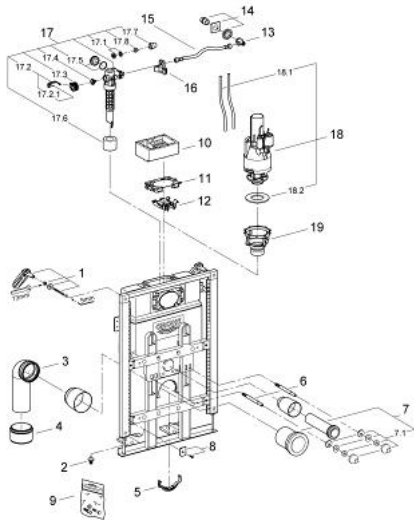

38 682 000 RAPID SL PENTRU WC

PIESE DE SCHIMB , noiembrie 2003 – now

- 1: bolțuri (Spare part-nr. 42954000)
- 2: Nut, 2 Pcs (Spare part-nr. 4295100M)
- 3: Cot (Spare part-nr. 43909000)
- 4: Adaptor Scurgere de 4" pentru F Rapid Sl (Spare part-nr. 42242000)
- 5: inel (Spare part-nr. 42949000)
- 6: șurub filetat (Spare part-nr. 43023000)
- 7: Set WC de racord admisie și evacuare (Spare part-nr. 37311K00)
- 7.1: Dispozitiv de fixare lavoar (Spare part-nr. 43511SH0)
- 7.2: Conector (Spare part-nr. 37119000)
- 8: Tablă galvanizată, 2 Buc. (Spare part-nr. 4294800M)
- 9: Set de fixare (Spare part-nr. 42947000)
- 10: protecție pentru acces de întreținere (Spare part-nr. 42200000)
- 11: Placă protectoare (Spare part-nr. 42199000)
- 12: Trecere (Spare part-nr. 42196000)
- 13: Robinet cu ventil de colț (Spare part-nr. 42235000)
- 14: Alimentare cu apă (Spare part-nr. 42234000)
- 15: Țeavă (Spare part-nr. 42233000)
- 15.1: Disc de etanșare (Spare part-nr. 0319100M)
- 16: Dispozitiv de susținere (Spare part-nr. 42195000)
- 17: Vană de umplere (Spare part-nr. 37095000)
- 17.1: Braț (Spare part-nr. 43734000)
- 17.1.1: etanșare (Spare part-nr. 4377000M)
- 17.2: Cap de ventil (Spare part-nr. 43536000)
- 17.3: Membrană (Spare part-nr. 4375800M)
- 17.4: piuliță olandeză (Spare part-nr. 43735000)
- 17.5: FLOTOR Ventil, 5 buc. (Spare part-nr. 4379100M)
- 17.6: Set sigilii (Spare part-nr. 43722000)*
- 18: Supapă de golire (Spare part-nr. 42774000)
- 18.1: Tuburi (Spare part-nr. 42775000)
- 18.2: etanșare (Spare part-nr. 4285200M)
- 19: Scaun de ventil (Spare part-nr. 42198000)
- 20: Accesorii (Spare part-nr. 42185000)*

* Optional accessories