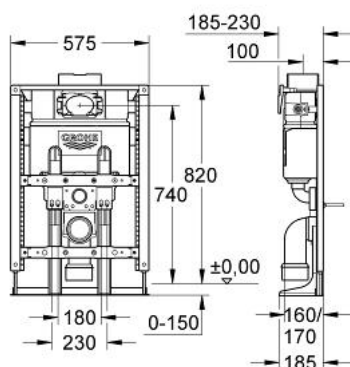

38 682 000 RAPID SL PENTRU WC

DESCRIEREA PRODUSULUI

- pentru instalarea pe pereteor de sine stătător
- cu rezervor de apă de 6-9 litri
- 0.82 m înălțime de instalare
- acționare de sus sau din față
- steel frame with foil coating/hot galvanized
- pentru placare uscată, complet pre-asamblat
- pentru o singură instalare
- cu materiale de fixare pentru podea și pereți de compartimentare
- elemente de fixare
- 2 bolțuri de fixare pentru WC
- distanța de fixare a bolțurilor 180/230 mm
- racord flexibil Ø 80 mm
- reducție Ø 80/100 mm
- set alimentare și evacuare
- ventil pneumatic de evacuare cu 3 moduri de operare: spălare lungă sau start/stop sau spălare scurtă
- alimentare cu apă din stânga/dreapta sau spate
- zgomot redus (grupa I în conformitate cu Specificațiile de Zgomot Germane)
- izolat împotriva condensului
- conexiune de ½" la alimentarea cu apă incluzând ventil în unghi integrat și furtun flexibil filetat care se montează prin împingere
- gura de vizitare ajustabilă cu rol de protecție în timpul fazelor de construcție
- fără placă de acționare
- GROHE EcoJoy tehnologie pentru reducerea consumului de apă