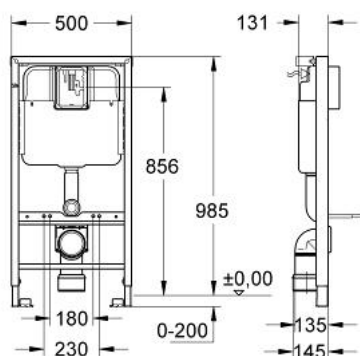

38 712 000 **RAPID SL PENTRU WC**

DESCRIEREA PRODUSULUI

- rezervor de apă de 6 litri
- pentru instalare pe colț
- 1.00 m înălțime de instalare
- cadru de oțel, autoportant
- pentru placare uscată, complet pre-asamblat
- pentru instalare pe colț
- suport de conectare ajustabil în înălțime
- ajustare rapidă, blocabilă
- elemente de fixare
- 2 coliere de 135° pentru fixarea armăturilor
- 2 bolțuri de fixare pentru WC
- distanța de fixare a bolțurilor 180/230 mm
- racord flexibil Ø 80 mm
- adâncime ajustabilă
- reducție Ø 80/100 mm
- set alimentare și evacuare
- ventil pneumatic de evacuare cu 3 moduri de operare: spălare lungă sau start/stop sau spălare scurtă
- zgomot redus (grupa I în conformitate cu Specificațiile de Zgomot Germane)
- izolat împotriva condensului
- conexiune de ½" la alimentarea cu apă incluzând ventil în unghi integrat și furtun flexibil filetat care se montează prin împingere
- fără placă de acționare
- GROHE EcoJoy tehnologie pentru reducerea consumului de apă