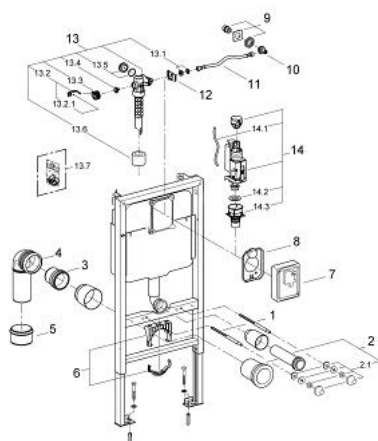

38 712 000 **RAPID SL PENTRU WC**

PIESE DE SCHIMB , iunie 2008 – now

- 1: șurub filetat (Spare part-nr. 4276400M)
- 2: Set WC de racord admisie și evacuare (Spare part-nr. 37311K00)
- 2.1: Dispozitiv de fixare lavoar (Spare part-nr. 43511SH0)
- 2.2: Conector (Spare part-nr. 37119000)
- 3: Conductă de distanțare 3" (Spare part-nr. 42766000)
- 4: PP-cot de ieșire DN 90 (Spare part-nr. 42327000)
- 5: Adaptor Scurgere de 4" pentru F Rapid SI (Spare part-nr. 42242000)
- 6: Suport pentru cot de ieșire (Spare part-nr. 42243000)
- 7: capac de protecție (Spare part-nr. 43944000)
- 8: Placă protectoare (Spare part-nr. 43552000)
- 9: Alimentare cu apă (Spare part-nr. 42234000)
- 10: Robinet cu ventil de colț (Spare part-nr. 42235000)
- 11: Furtun (Spare part-nr. 43349000)
- 12: Dispozitiv de susținere (Spare part-nr. 43551000)
- 13: Vană de umplere (Spare part-nr. 43537000)
- 13.1: placă de închidere si capac Șild (Spare part-nr. 37125000)
- 13.2: Braț (Spare part-nr. 43734000)
- 13.2.1: etanșare (Spare part-nr. 4377000M)
- 13.3: Cap de ventil (Spare part-nr. 43536000)
- 13.4: Membrană (Spare part-nr. 4375800M)
- 13.5: piuliță olandeză (Spare part-nr. 43735000)
- 13.6: FLOTOR Ventil, 5 buc. (Spare part-nr. 4379100M)
- 13.7: Clapă de închidere (Spare part-nr. 42356000)
- 13.8: Set sigilii (Spare part-nr. 43722000)*
- 14: AV1 complet (Spare part-nr. 66558000)
- 14.1: furtun pneumatic (Spare part-nr. 42319000)
- 14.2: etanșare (Spare part-nr. 42310000)
- 14.3: Scaun de ventil pentru GD2 (Spare part-nr. 42315000)

* Optional accessories