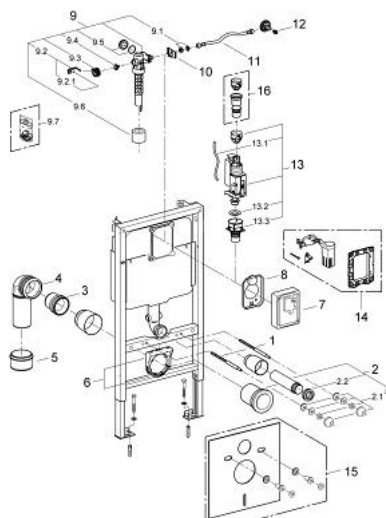

38 712 001 RAPID SL PENTRU WC

PIESE DE SCHIMB , noiembrie 2012 – now

1. 1: șurub filetat (Spare part-nr. 4276400M)
2. 2: Set WC de racord admisie și evacuare (Spare part-nr. 37311K00)
   - 2.1: Dispozitiv de fixare lavoar (Spare part-nr. 43511SH0)
   - 2.2: Conector (Spare part-nr. 37119000)
3. 3: Conductă de distanțare 3" (Spare part-nr. 42766000)
4. 4: PP-cot de ieșire DN 90 (Spare part-nr. 42327000)
5. 5: Adaptor Scurgere de 4" pentru F Rapid SI (Spare part-nr. 42242000)
6. 6: Suport pentru cot de ieșire (Spare part-nr. 42243000)
7. 7: capac de protecție (Spare part-nr. 43944000)
8. 8: Placă protectoare (Spare part-nr. 43552000)
9. 9: Vană de umplere (Spare part-nr. 43537000)
   - 9.1: placă de închidere si capac Șild (Spare part-nr. 37125000)
   - 9.2: Braț (Spare part-nr. 43734000)
     - 9.2.1: etanșare (Spare part-nr. 4377000M)
   - 9.3: Cap de ventil (Spare part-nr. 43536000)
   - 9.4: Membrană (Spare part-nr. 4375800M)
   - 9.5: piuliță olandeză (Spare part-nr. 43735000)
   - 9.6: FLOTOR Ventil, 5 buc. (Spare part-nr. 4379100M)
   - 9.7: Clapă de închidere (Spare part-nr. 42356000)
   - 9.8: Set sigilii (Spare part-nr. 43722000)*
10. 10: Dispozitiv de susținere (Spare part-nr. 43551000)
11. 11: Furtun (Spare part-nr. 43349000)
12. 12: Garnitură (Spare part-nr. 42385000)
13. 13: AV1 complet (Spare part-nr. 66558000)
    - 13.1: furtun pneumatic (Spare part-nr. 42319000)
    - 13.2: etanșare (Spare part-nr. 42310000)
    - 13.3: Scaun de ventil pentru GD2 (Spare part-nr. 42315000)
14. 14: Set retro-fit (Spare part-nr. 38796000)*
15. 15: Set pentru protecție anti zgomot (Spare part-nr. 37131000)*

* Optional accessories