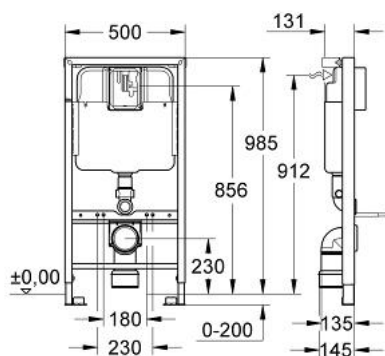

38 712 001 **RAPID SL PENTRU WC**

DESCRIEREA PRODUSULUI

- rezervor de apă de 6 litri
- pentru instalare pe colț
- 1.00 m înălțime de instalare
- cadru de oțel, autoportant
- pentru placare uscată, complet pre-asamblat
- pentru instalare pe colț
- suport de conectare ajustabil în înălțime
- ajustare rapidă, blocabilă
- elemente de fixare
- 2 coliere de 135° pentru fixarea armăturilor
- 2 bolțuri de fixare pentru WC
- distanța de fixare a bolțurilor 180/230 mm
- racord flexibil Ø 80 mm
- adâncime ajustabilă
- reducție Ø 80/100 mm
- set alimentare și evacuare
- ventil pneumatic de evacuare cu 3 moduri de operare: spălare lungă sau start/stop sau spălare scurtă
- zgomot redus (grupa I în conformitate cu Specificațiile de Zgomot Germane)
- izolat împotriva condensului
- conexiune de ½" la alimentarea cu apă incluzând ventil în unghi integrat și furtun flexibil filetat care se montează prin împingere
- fără placă de acționare