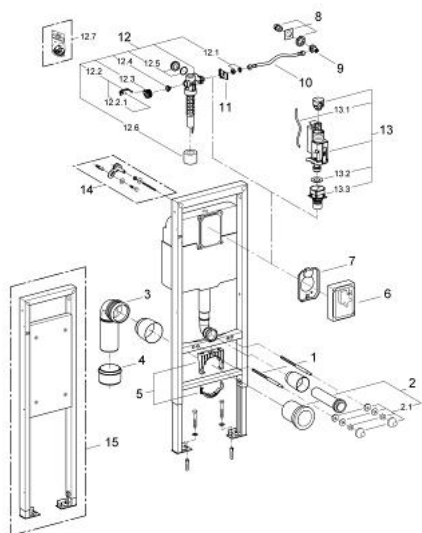

38 713 000 **RAPID SL PENTRU WC**

PIESE DE SCHIMB , iunie 2008 – now

1. 1: șurub filetat (Spare part-nr. 4276400M)
2. 2: Set WC de racord admisie și evacuare (Spare part-nr. 37311K00)
- 2.1: Dispozitiv de fixare lavoar (Spare part-nr. 43511SH0)
- 2.2: Conector (Spare part-nr. 37119000)
5. 3: PP-cot de ieșire DN 90 (Spare part-nr. 42327000)
6. 4: Adaptor Scurgere de 4" pentru F Rapid SL (Spare part-nr. 42242000)
7. 5: Suport pentru cot de ieșire (Spare part-nr. 42243000)
8. 6: capac de protecție (Spare part-nr. 43944000)
9. 7: Placă protectoare (Spare part-nr. 43552000)
10. 8: Alimentare cu apă (Spare part-nr. 42234000)
11. 9: Robinet cu ventil de colț (Spare part-nr. 42235000)
12. 10: Furtun (Spare part-nr. 43349000)
13. 11: Dispozitiv de susținere (Spare part-nr. 43551000)
14. 12: Vană de umplere (Spare part-nr. 43537000)
- 12.1: placă de închidere și capac Șild (Spare part-nr. 37125000)
- 12.2: Braț (Spare part-nr. 43734000)
- 12.2.1: etanșare (Spare part-nr. 4377000M)
- 12.3: Cap de ventil (Spare part-nr. 43536000)
- 12.4: Membrană (Spare part-nr. 4375800M)
- 12.5: piuliță olandeză (Spare part-nr. 43735000)
- 12.6: FLOTOR Ventil, 5 buc. (Spare part-nr. 4379100M)
- 12.7: Clapă de închidere (Spare part-nr. 42356000)
- 12.8: Set sigilii (Spare part-nr. 43722000)*
24. 13: AV1 complet (Spare part-nr. 66558000)
- 13.1: furtun pneumatic (Spare part-nr. 42319000)
- 13.2: etanșare (Spare part-nr. 42310000)
- 13.3: Scaun de ventil pentru GD2 (Spare part-nr. 42315000)
28. 14: Suport de perete (Spare part-nr. 3855800M)*
29. 15: Element de fixare Rapid SL (Spare part-nr. 38559000)*

* Optional accessories