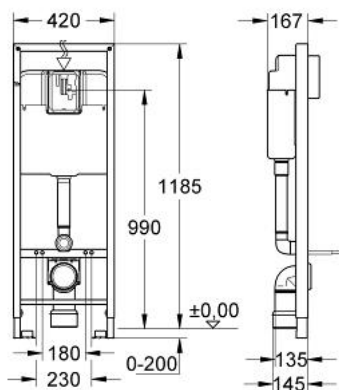

38 713 000 **RAPID SL PENTRU WC**

DESCRIEREA PRODUSULUI

- rezervor de apă de 6 litri
- 1.20 m înălțime de instalare
- 0.42 m lățime
- pentru instalare pe perete sau pereți de compartimentare
- cadru de oțel, autoportant
- pentru placare uscată, complet pre-asamblat
- cu racorduri fixe
- ajustare rapidă, blocabilă
- elemente de fixare
- 2 bolțuri de fixare pentru WC
- dispozitiv de fixare pentru ceramică
- distanța de fixare a bolțurilor 180/230 mm
- racord flexibil Ø 80 mm
- adâncime ajustabilă
- reducție Ø 80/100 mm
- set alimentare și evacuare
- ventil pneumatic de evacuare cu 3 moduri de operare: spălare lungă sau start/stop sau spălare scurtă
- alimentare cu apă din stânga/dreapta/spate sau sus
- zgomot redus (grupa I în conformitate cu Specificațiile de Zgomot Germane)
- izolat împotriva condensului
- conexiune de ½" la alimentarea cu apă incluzând ventil în unghi integrat și furtun flexibil filetat care se montează prin împingere
- fără accesorii pentru instalările pe perete
- fără placă de acționare
- GROHE EcoJoy tehnologie pentru reducerea consumului de apă