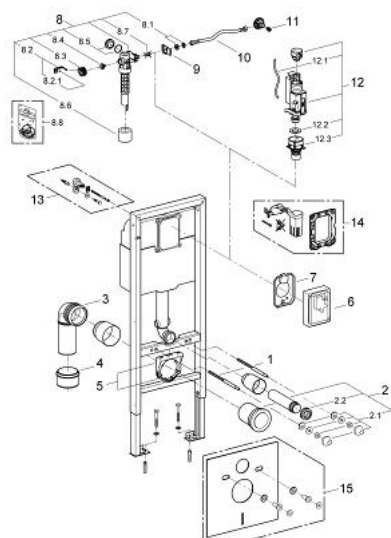

## 38 713 001 **RAPID SL ELEMENT FOR WC, 1.13 M INSTALLATION HEIGHT, 0.42 M WIDTH**

### DESCRIEREA PRODUSULUI

- rezervor de apă de 6 litri
- 1.13 m înălțime de instalare
- pentru instalare pe perete sau pereți de compartimentare
- cadru de oțel, autoportant
- pentru placare uscată, complet pre-asamblat
- cu racorduri fixe
- ajustare rapidă, blocabilă
- elemente de fixare
- certificat TÜV
- 2 bolțuri de fixare pentru WC
- dispozitiv de fixare pentru ceramică
- distanța de fixare a bolțurilor 180/230 mm
- cot de ieșire Ø 90 mm
- adâncime ajustabilă
- reductor Ø 90/110 mm
- set alimentare și evacuare
- ventil pneumatic de evacuare cu 3 moduri de operare: spălare lungă sau start/stop sau spălare scurtă
- alimentare apă de sus sau prin spate
- zgomot redus (grupa I în conformitate cu Specificațiile de Zgomot Germane)
- izolat împotriva condensului
- conexiune de ½" la alimentarea cu apă incluzând ventil în unghi integrat și furtun flexibil filetat care se montează prin împingere
- fără accesorii pentru instalările pe perete

## 38 713 001 RAPID SL ELEMENT FOR WC, 1.13 M INSTALLATION HEIGHT, 0.42 M WIDTH