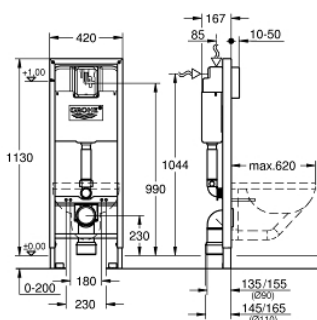

## 38 713 001 **RAPID SL ELEMENT FOR WC, 1.13 M INSTALLATION HEIGHT, 0.42 M WIDTH**

### DESCRIEREA PRODUSULUI

- rezervor de apă de 6 litri
- 1.13 m înălțime de instalare
- pentru instalare pe perete sau pereți de compartimentare
- cadru de oțel, autoportant
- pentru placare uscată, complet pre-asamblat
- cu racorduri fixe
- ajustare rapidă, blocabilă
- elemente de fixare
- certificat TÜV
- 2 bolțuri de fixare pentru WC
- dispozitiv de fixare pentru ceramică
- distanța de fixare a bolțurilor 180/230 mm
- cot de ieșire Ø 90 mm
- adâncime ajustabilă
- reductor Ø 90/110 mm
- set alimentare și evacuare
- ventil pneumatic de evacuare cu 3 moduri de operare: spălare lungă sau start/stop sau spălare scurtă
- alimentare apă de sus sau prin spate
- zgomot redus (grupa I în conformitate cu Specificațiile de Zgomot Germane)
- izolat împotriva condensului
- conexiune de ½" la alimentarea cu apă incluzând ventil în unghi integrat și furtun flexibil filetat care se montează prin împingere
- fără accesorii pentru instalările pe perete

## 38 713 001 RAPID SL ELEMENT FOR WC, 1.13 M INSTALLATION HEIGHT, 0.42 M WIDTH