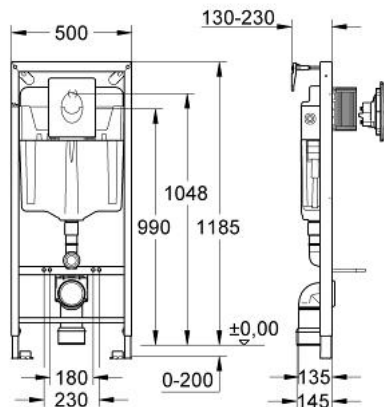

38 721 000 **RAPID SL 3 ÎN 1 SET PENTRU WC**

DESCRIEREA PRODUSULUI (1/2)

- rezervor de apă GD 2, 6 - 9 l
- 1.20 m înălțime de instalare
- pentru instalare pe perete sau pereți de compartimentare
- cadru de oțel, autoportant
- pentru placare uscată, complet pre-asamblat
- cu racorduri fixe
- ajustare rapidă, blocabilă
- elemente de fixare
- certificat TÜV
- 2 bolțuri de fixare pentru WC
- dispozitiv de fixare pentru ceramică
- distanța de fixare a bolțurilor 180/230 mm
- racord flexibil Ø 80 mm
- adâncime ajustabilă
- reducere Ø 80/100 mm
- set alimentare și evacuare
- ventil pneumatic de evacuare cu 3 moduri de operare: spălare lungă sau start/stop sau spălare scurtă
- alimentare cu apă din stânga/dreapta/spate sau sus
- zgomot redus (grupa I în conformitate cu Specificațiile de Zgomot Germane)
- izolat împotriva condensului
- conexiune de ½" la alimentarea cu apă incluzând ventil în unghi integrat și furtun flexibil filetat care se montează prin împingere
- gura de vizitare ajustabilă cu rol de protecție în timpul fazelor de construcție
- instalare verticală și orizontală
- include placa de acționare Skate Air
- instalare verticală
- 156 x 197 mm
- finisaj cromat
- fabricat din ABS
- 2 colțare cu material de fixare inclus