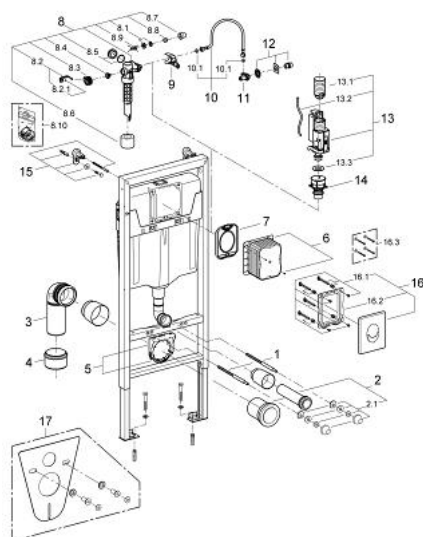

38 721 000 **RAPID SL 3 ÎN 1 SET PENTRU WC**

PIESE DE SCHIMB , august 2007 – now

1. 1: Set de fixare (Spare part-nr. 42757000)
2. 2: șurub filetat (Spare part-nr. 4276400M)
3. 3: Set WC de racord admisie și evacuare (Spare part-nr. 37311K00)
- 3.1: Dispozitiv de fixare lavoar (Spare part-nr. 43511SH0)
- 3.2: Conector (Spare part-nr. 37119000)
6. 4: PP-cot de ieșire DN 90 (Spare part-nr. 42327000)
7. 5: Adaptor Scurgere de 4" pentru F Rapid SI (Spare part-nr. 42242000)
8. 6: Suport pentru cot de ieșire (Spare part-nr. 42243000)
- 6.1: inel (Spare part-nr. 42949000)
10. 7: Rezervor de apă GD 2 (Spare part-nr. 38661000)
11. 8: Puț de vizitare pentru GD2 în Rapid SL (Spare part-nr. 42324000)
12. 9: Suport de perete (Spare part-nr. 3855800M)
13. 10: Placă de acționare (Spare part-nr. 38505000)
- 10.1: șurub (Spare part-nr. 6636200M)
- 10.2: Cadru de montaj (Spare part-nr. 43207000)
- 10.3: Set de fixare (Spare part-nr. 4308500M)*
- 10.4: Set de fixare (Spare part-nr. 4215800M)*
18. 11: Set pentru protecție anti zgomot (Spare part-nr. 37131000)*

* Optional accessories